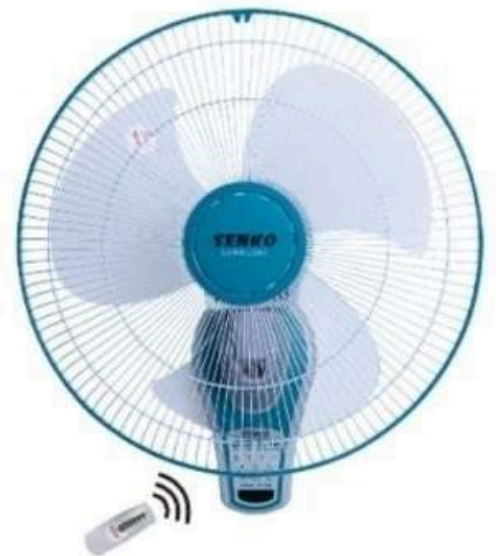

QUẠT ĐIỆN CAO CẤP
SENKO[®]
LÀM MÁT CHO CUỘC SỐNG

64.4
m³/min

Lưu lượng
gió

 **T1680**

F20 - 16 inches

MÔ TẢ SẢN PHẨM

Quạt Treo - 3 tốc độ
Chuyển hướng cơ

Kem
Cốm