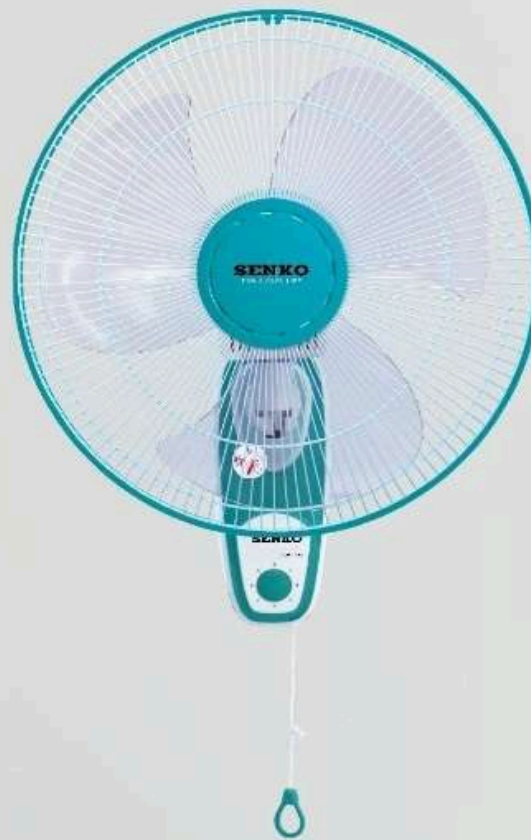

QUẠT ĐIỆN CAO CẤP
SENKO[®]
LÀM MÁT CHO CUỘC SỐNG

64.4
m³/min

Lưu lượng
gió

 **T1680**

F20 - 16 inches

MÔ TẢ SẢN PHẨM

Quạt Treo - 3 tốc độ
Chuyển hướng cơ

Kem
Cốm

Công Suất 47W

Qui cách Thùng 4 cái

Điện Áp 220V / 50Hz

Khối Lượng Tịnh 2.8 kg

Kích Thước Thùng 480 x 300 x 245 mm

64.4
m³/min

Lưu lượng
gió

T1682

F20 - 16 inches

MÔ TẢ SẢN PHẨM

Quạt Treo - 3 tốc độ
Chuyển hướng cơ

Kem
Cổm

Kem
Môn

Kem
Nâu

Xanh
Ngọc

DETAILS

Wall Fan - 3 Speeds
Gear oscillation
Colors: Torquoise, Light Blue
Brown, Light Green

Sải Cánh	39 cm	Công Suất	47W	Qui cách Thùng	4 cái
Điện Áp	220V / 50Hz	Khối Lượng Tịnh	2.8 kg	Kích Thước Thùng	480 x 315 x 245 mm