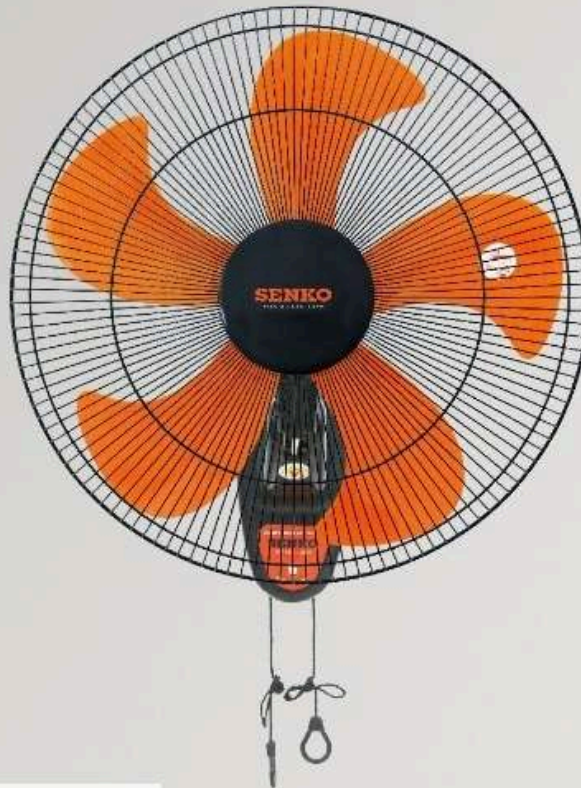

 **T1882**

F25 - 18 inches

MÔ TẢ SẢN PHẨM

Quạt Treo - 3 tốc độ
Chuyển hướng cơ

Đen Cam

DETAILS

Wall Fan - 3 Speeds
Gear oscillation
Color: Black Orange

Sải Cánh	43 cm	Công Suất	65W	Qui cách Thùng	2 cái
Điện Áp	220V / 50Hz	Khối Lượng Tịnh	3.6 kg	Kích Thước Thùng	530 x 255 x 490 mm