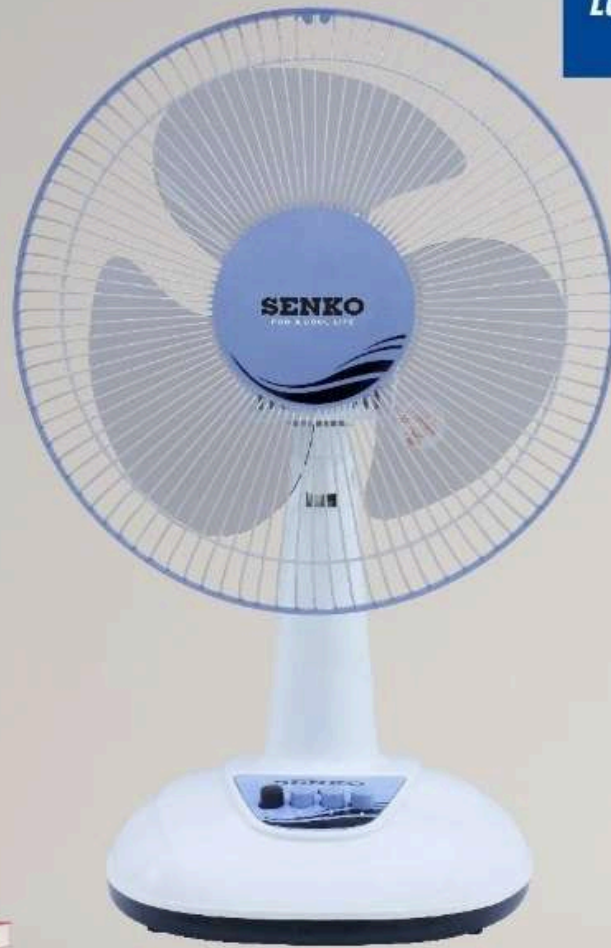

F16 - 12 inches

MÔ TẢ SẢN PHẨM

Quạt Bàn - 3 tốc độ
Chuyển hướng cơ
Chiều cao: 54 cm

Cốm

Kem Mỡ

Kem Nâu

DETAILS

Desk Fan - 3 Speeds
Gear oscillation
Height: 54 cm
Colors: Torquoise, Light Blue, Brown

DETAILS

Desk Fan - 3 Speeds
Gear oscillation
Height: 54 cm
Colors: Torquoise, Light Blue
Gray, Brown, Light Green

Sải Cánh	29 cm	Công Suất	40 W	Qui cách Thùng	2 cái
Điện Áp	220V / 50Hz	Khối Lượng Tịnh	2.4 kg	Kích Thước Thùng	390 x 270 x 505 mm