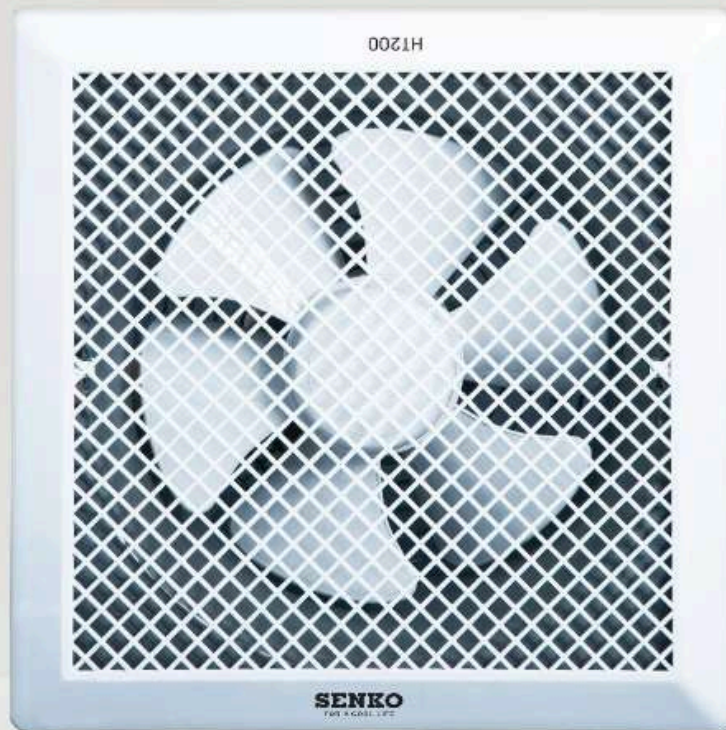

Quạt Hút Âm Trần - 1 Chiều (Hút)

Kích thước: 26 x 26 x 15cm / 30 x 30 x 15cm / 36 x 36 x 15cm

Trắng

DETAILS

Ventilating Fan - 1 Direction (Exhaust)

Size: 26 x 26 x 15cm / 30 x 30 x 15cm / 36 x 36 x 15cm

Color: White

Sải Cánh	20 cm	Công Suất	35 W	Qui cách Thùng	1 cái
Điện Áp	220V / 50Hz	Khối Lượng Tịnh	1.5 kg	Kích Thước Thùng	305 x 305 x155 mm