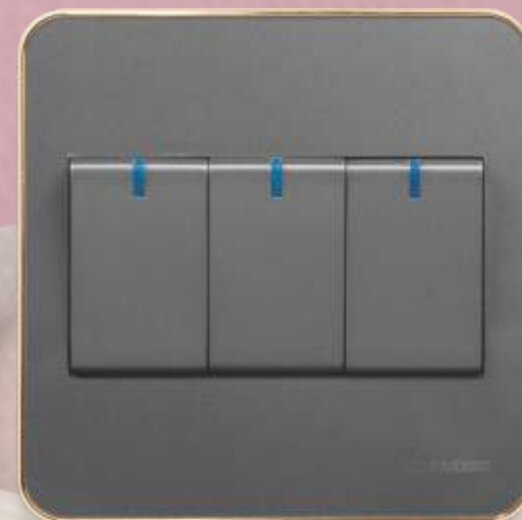

iMode S Series