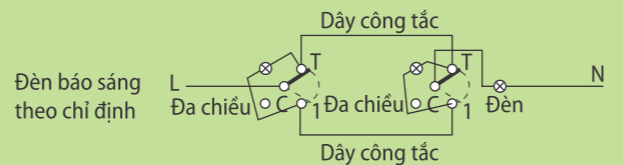

Sơ đồ đấu dây

3 - Công tắc một chiều, 2 chiều

Chính xác từng ly
cho chất lượng hoàn hảo !

finished for precision

DEAKING LIMITED
13 Canute Gardens Rotherhithe
London SE16 2PN, England