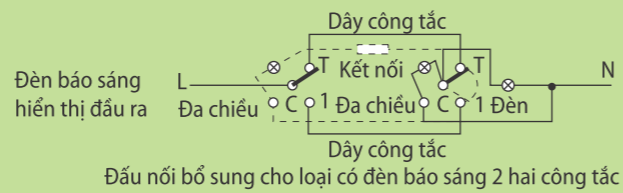

Sơ đồ đấu dây

3 - Công tắc một chiều, 2 chiều

Chính xác từng ly
cho chất lượng hoàn hảo !

finished for precision

DEAKING LIMITED
13 Canute Gardens Rotherhithe
London SE16 2PN, England