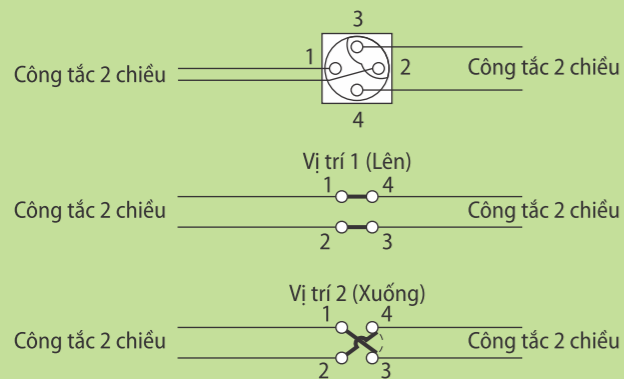

Chọn mã màu □□ thêm vào cuối để tạo thành mã sản phẩm
Sản phẩm thuộc tiêu chuẩn: IEC 60884-1; IEC 60669-1

Mặt chứa át

Sơ đồ đấu dây

1 - Công tắc trung gian

4 - Công tắc ba vị trí

5 - Công tắc hai vị trí

2 - Công tắc một chiều