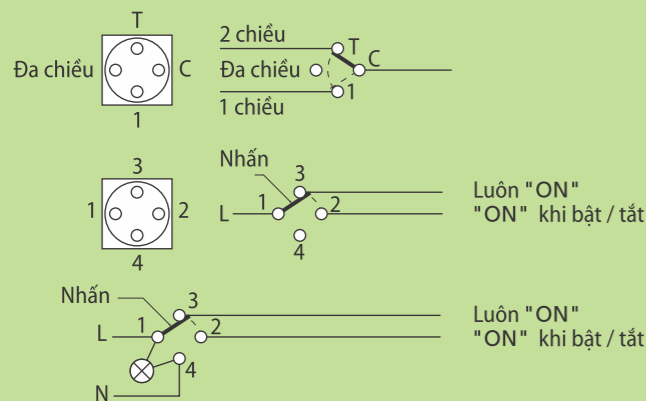

3 - Công tắc một chiều, 2 chiều