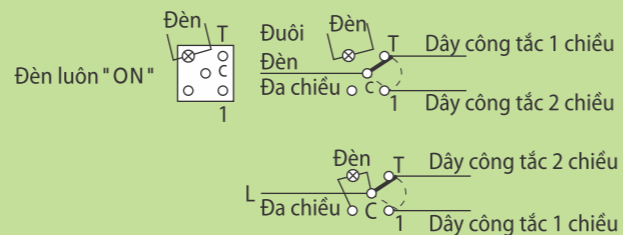

6 - Công tắc 1 chiều, 2 chiều có đèn báo