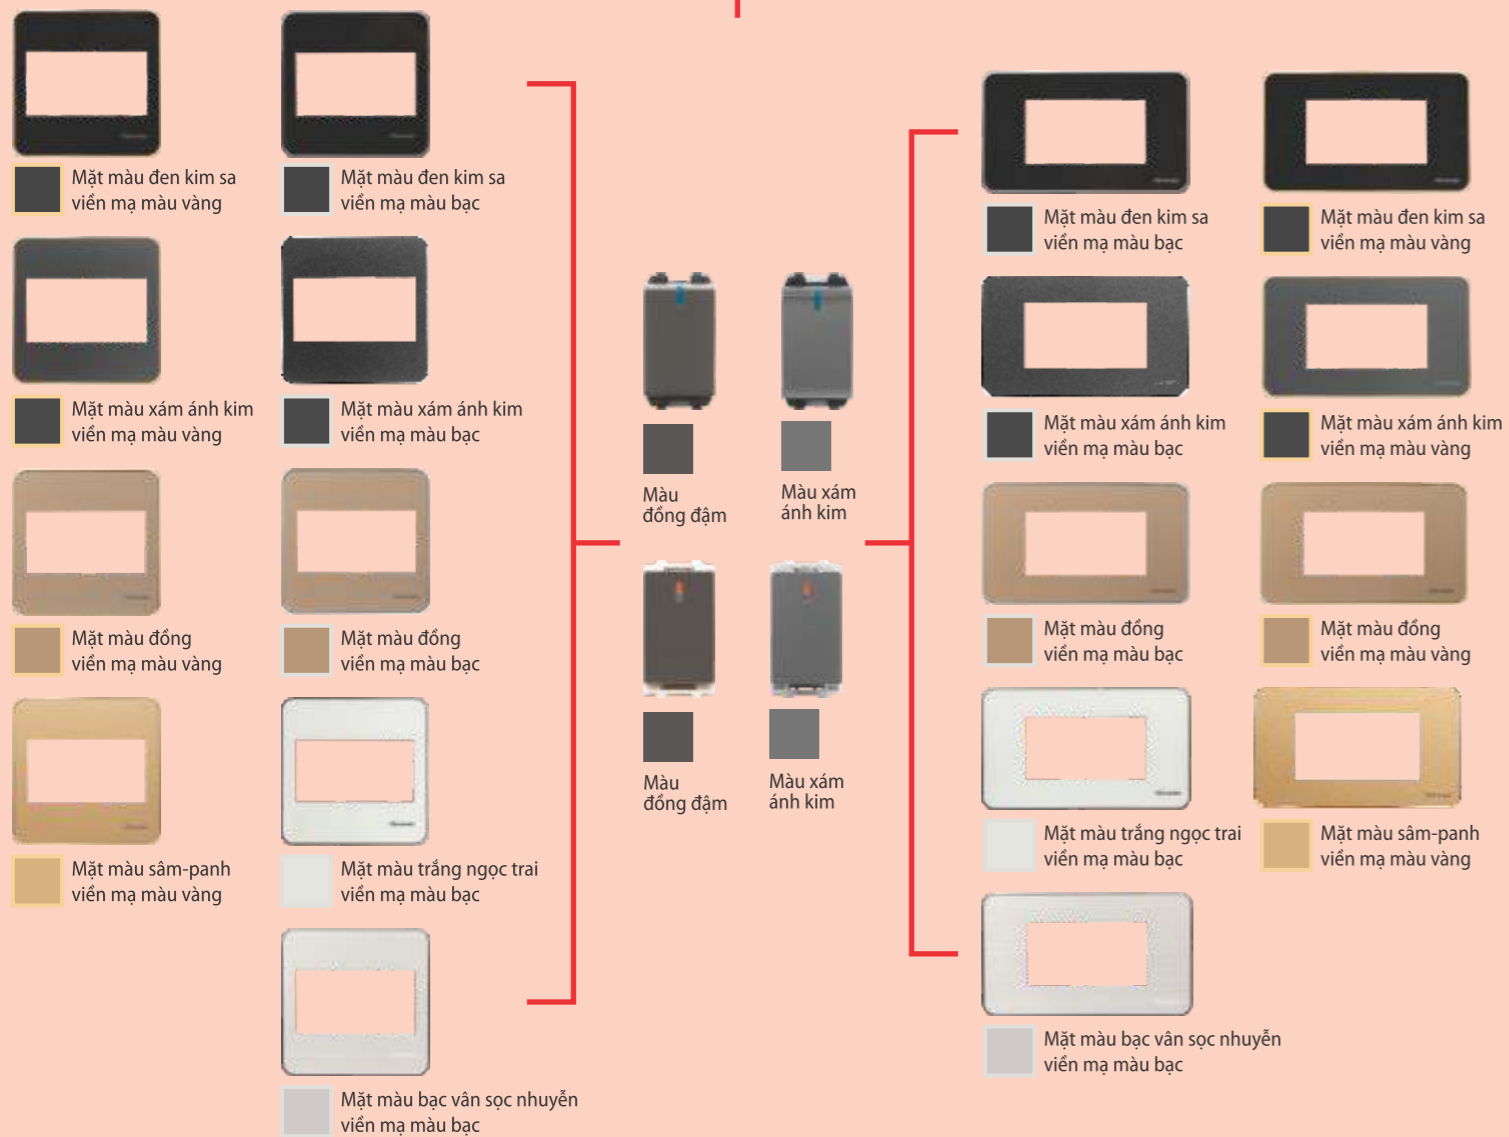

Tiêu chuẩn mới cho CUỘC SỐNG HIỆN ĐẠI

Từ công tắc đèn, ổ cắm điện đơn hay đa năng đến các phụ kiện điện tử và kết nối mạng, Deaking là sự lựa chọn hoàn hảo cho mọi ngôi nhà.

Thiết kế kiểu dáng đẹp, hiện đại dễ dàng chuyển đổi kiểu dáng, công năng khiến nó phù hợp cho bất kỳ nội thất nào, tạo nên vẻ đẹp và hiệu quả cho ngôi nhà của bạn.