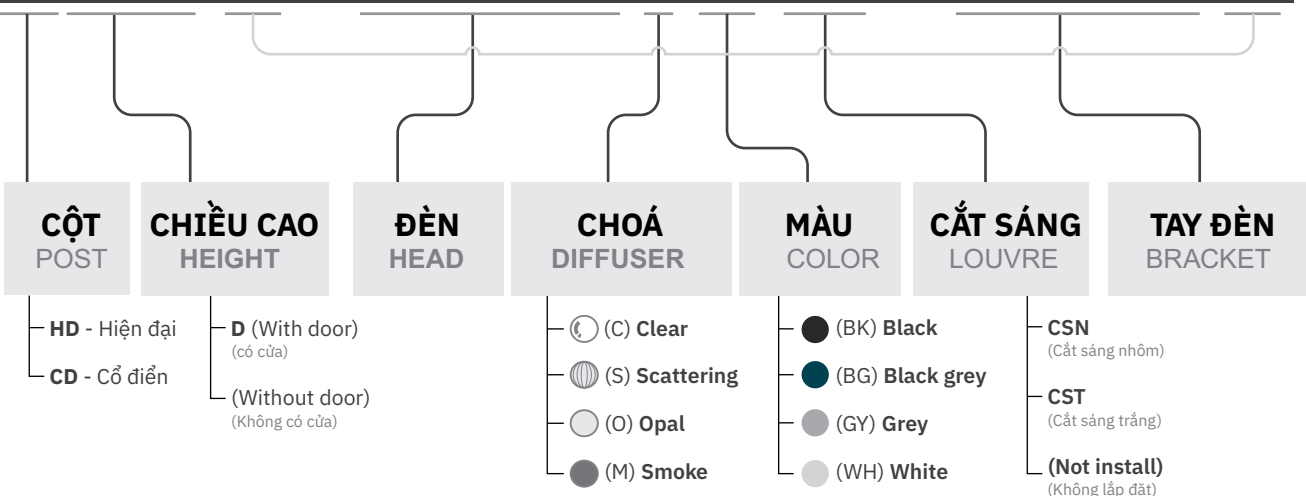

MÃ SẢN PHẨM PRODUCTION CODE

HD3000D/BK | DHD400A*2/C/BK | TCHD400-2/BK