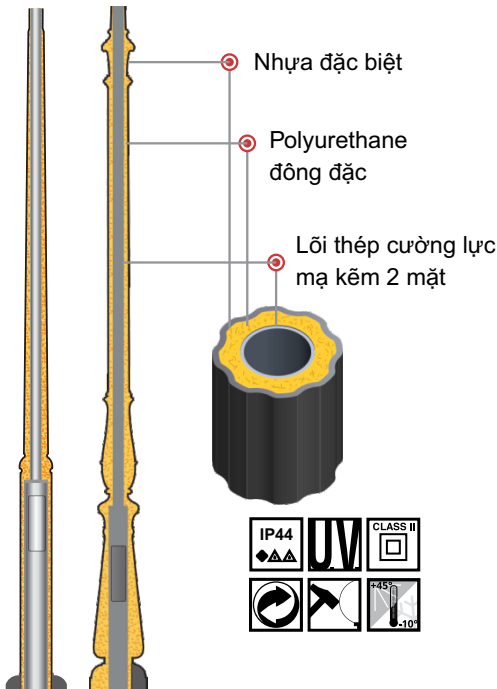

NHÀ SẢN XUẤT ĐÈN CẢNH QUAN ĐẶC BIỆT - TRANG SỨC CHO MỌI CÔNG TRÌNH

CÔNG TY CỔ PHẦN CÔNG NGHỆ CAO LIOA

Đốc Đoàn Kết, phố Vinh Hưng, phường Vinh Hưng, quận Hoàng Mai, Hà Nội, Việt Nam

<https://lioa.com.vn> - email: nhatlinh@lioa.com.vn

HOTLINE: 098 644 8886