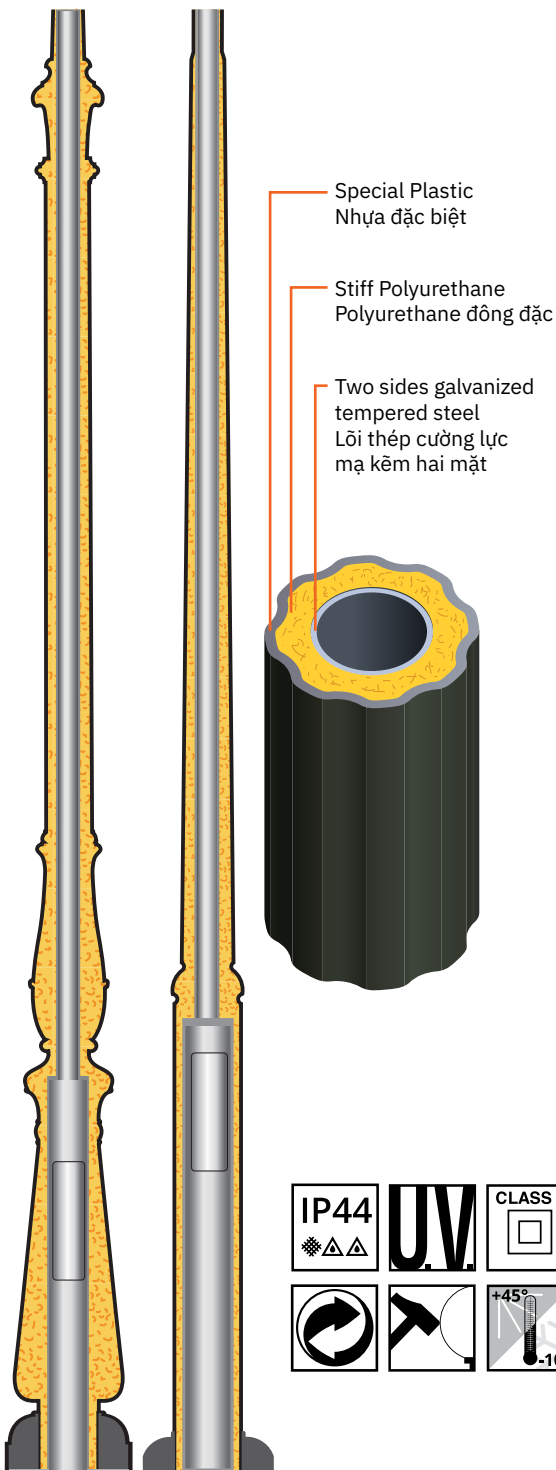

BẢNG GIÁ ĐÈN CHIẾU SÁNG NGOÀI TRỜI OUTDOOR LIGHTING PRICING LIST

2022

ƯU ĐIỂM SẢN PHẨM

PRODUCT ADVANTAGES

Product Structure: Cấu trúc sản phẩm

- Special plastic with height < 1m
Nhựa đặc biệt với chiều cao < 1m
- 3 layer with height ≥ 1m
3 lớp với chiều cao ≥ 1m