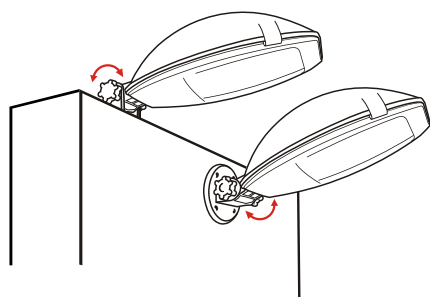

Lắp dính tường ngang
Lắp bức tường đứng
Mount on the wall