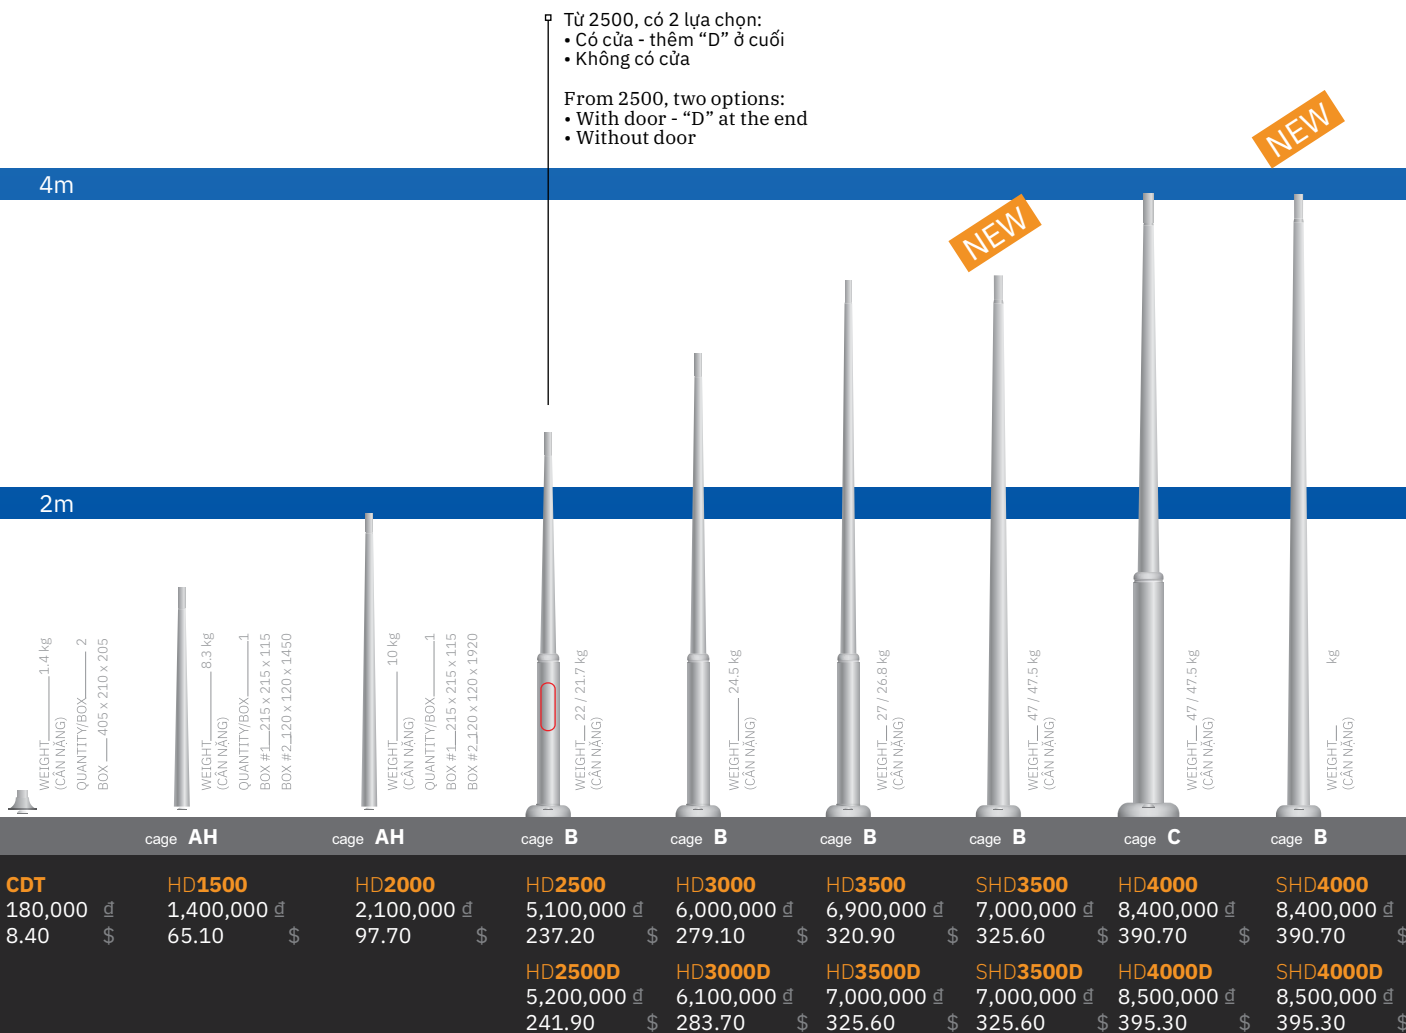

12m

Tham khảo tiêu chuẩn quốc gia TCVN 2737:2020 hoặc liên hệ trực tiếp với chuyên viên kỹ thuật của LiOA để được tư vấn phục vụ tính toán tiến độ thi công lắp đặt sản phẩm phù hợp với hiện trạng công trình
Tư vấn kỹ thuật: 098 644 8886

10m

CỘT HIỆN ĐẠI

MODERN POST

8m

Màu tiêu chuẩn

Color Options

* Giá chưa bao gồm đế móng và phụ kiện (trang 10)
* Price not include base and accessory (page 10)

6m

4m

2m