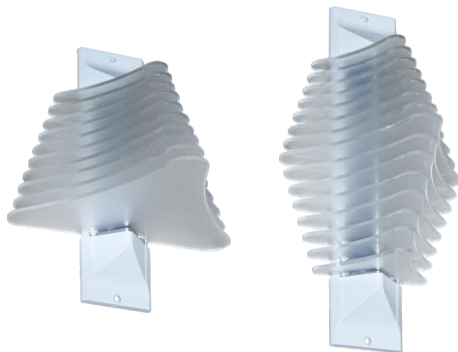

BÓNG LED XÔNG THANH LONG

BXTL0061	6W	Ø65x127	41.000 VNĐ
BXTL0121	12W	Ø80x150	66.000 VNĐ

DTV0062

DTV0092

ĐÈN LED TRANG TRÍ VÁCH

DTV0062	6W	300lm	235x200x165	CALL
DTV0092	9W	450lm	300x160x135	CALL

* Đơn giá trên chưa bao gồm VAT. Đối với các sản phẩm không có trên bảng giá xin vui lòng liên hệ nhà cung cấp để được báo giá theo thời điểm.
* Đơn giá trên có thể thay đổi không thông báo trước.
* Các thông số kỹ thuật có dung sai cho phép ±10%. Thông số quang học được đo trực tiếp từ Chip LED.
* Sản phẩm có tính năng EMC vui lòng liên hệ Công ty Duhal.