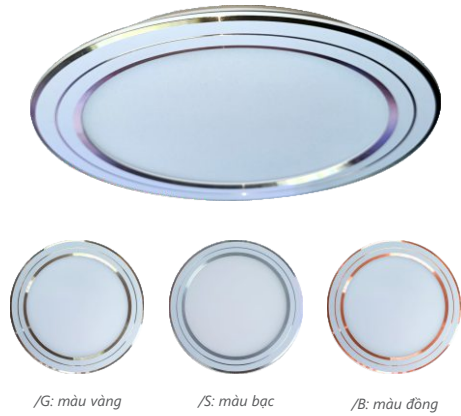

ĐÈN PANEL VIỀN XI

KDGT6071	7W	770lm	Ø102x22	⌀ Ø90	121.000 VNĐ
KDGT6072	9W	990lm	Ø102x22	⌀ Ø90	131.000 VNĐ
KDGT6091	9W	990lm	Ø122x22	⌀ Ø110	138.000 VNĐ
KDGT6121	12W	1320lm	Ø147x22	⌀ Ø135	175.000 VNĐ

ĐÈN LED VIỀN XI ĐỔI MÀU

KDGT60719	7W	770lm	Ø102x22	⌀ Ø90	160.000 VNĐ
KDGT60729	9W	990lm	Ø102x22	⌀ Ø90	168.000 VNĐ
KDGT60919	9W	990lm	Ø122x22	⌀ Ø110	196.000 VNĐ
KDGT61219	12W	1320lm	Ø147x22	⌀ Ø135	250.000 VNĐ