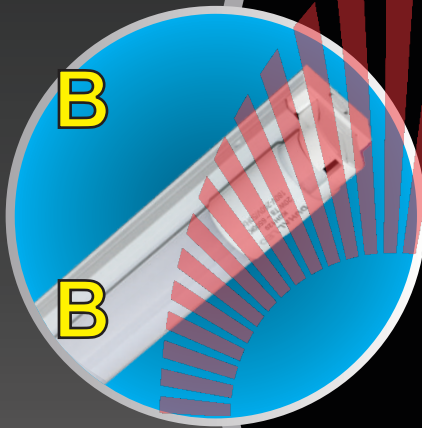

**DUHAL LED**

ISO 9001

B<sub>1</sub>

B

**BẢNG GIÁ**  
**THÁNG 03/2023**

B

B

**KIMQUANG**  
*Electrical equipment*