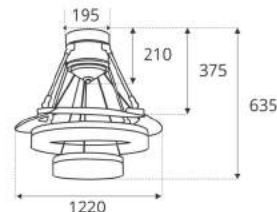

DC MOTOR
70% ENERGY SAVING