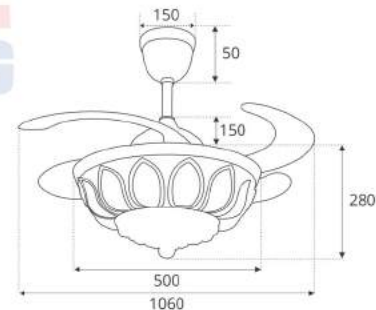

DC MOTOR
70% ENERGY SAVING