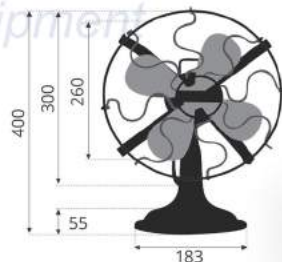

Model B 260

- Điện áp : 220V
- Tần số : 50Hz
- Công suất : 40W
- Công tắc : Dimmer vô cấp
- Thân quạt : Đúc hợp kim nhôm
- Lồng cánh : Đồng

Giá: 6.500.000đ