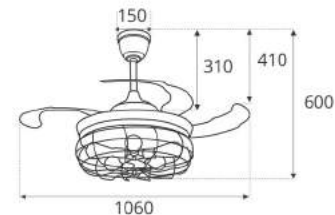

CEILING
FANS
LUXURIOUS

42"

Size

246 RPM

Moteur

thép Silic

Model XD 206

- Động cơ DC : Ø153 x 15mm
- Công suất : 32W
- Vòng quay : 246RPM
- Sải cánh : 1.060mm/42"
- Chất liệu cánh: Nhựa PC
- Điều khiển : Remote 6 tốc độ gió
- Hẹn giờ tắt quạt : 1h - 8h
- Đèn Led : 36W
- Màu : Đen mờ

Giá: 5.200.000đ

DC MOTOR
70% ENERGY SAVING