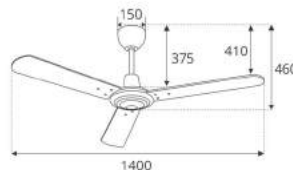

Model F611 ORB

56"

Size

Moteur
thép Silic

Hộp số

235 RPM

- Động cơ thép Silic : Ø188 x 15mm
- Công suất : 75W
- Vòng quay : 235RPM
- Sải cánh : 1.400mm/56"
- Chất liệu cánh : Gỗ 2 mặt
- Hộp số : 5 tốc độ gió
- Màu : Nâu ORB

Giá: 1.800.000đ