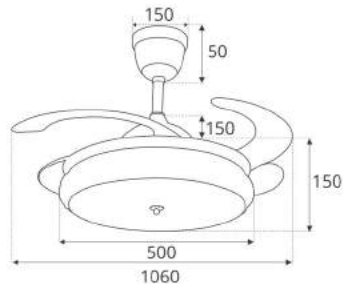

SINWA®

QUẠT TRẦN CẢNH XẾP ĐÈN LED

42"

Size

246 RPM

Moteur thép Silic

Model AS 188

- Động cơ DC : Ø153 x 15mm
- Công suất : 32W
- Vòng quay : 246RPM
- Sải cánh : 1.060mm/42"
- Chất liệu cánh: Nhựa PC
- Điều khiển : Remote 6 tốc độ gió
- Hẹn giờ tắt quạt : 1h - 8h
- Đèn Led 3 màu : 36W
- Màu : Vàng pháp

Giá: 4.800.000đ

DC MOTOR
70% ENERGY SAVING