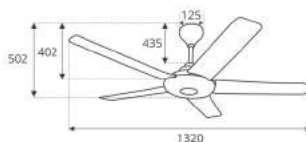

SINWA®

QUẠT TRẦN CẢNH NHỰA

52"

Size

Moteur
thép Silic

261 RPM

Model SL41

- Động cơ thép Silic : Ø188 x 15mm
- Công suất : 85W
- Vòng quay : 261RPM
- Sải cánh : 1.320mm/52"
- Chất liệu cánh : Nhựa ABS
- Điều khiển : Remote 3 tốc độ gió
- Hẹn giờ tắt quạt : 1h - 8h
- Màu : Trắng

Giá: 3.400.000đ