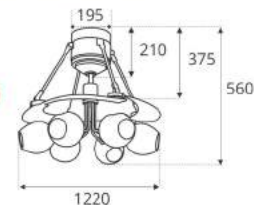

Model QY 006

48"

Size

200 RPM

Moteur
thép Silic

Remote
3 tốc độ

- Động cơ DC : Ø153 x 15mm
- Công suất : 38W
- Vòng quay : 200RPM
- Sải cánh : 1.220mm/48"
- Chất liệu cánh: Nhựa PC
- Điều khiển : Remote 6 tốc độ gió
- Hẹn giờ tắt quạt : 1h - 8h
- Màu : Đen mờ

Giá: 7.200.000đ