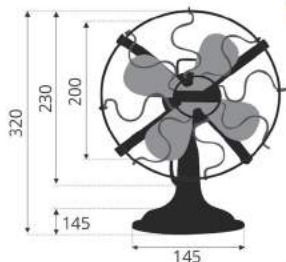

Model B 150

- Điện áp : 220V
- Tần số : 50Hz
- Công suất : 30W
- Công tắc : Dimmer vô cấp
- Thân quạt : Đúc hợp kim nhôm
- Lồng cánh : Đồng

Giá: 3.200.000đ