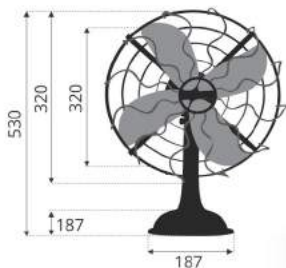

Model B 300

- Điện áp : 220V
- Tần số : 50Hz
- Công suất : 40W
- Công tắc : Dimmer vô cấp
- Thân quạt : Đúc hợp kim nhôm
- Lồng cánh : Đồng

Giá: 7.500.000đ

Model B 301

- Điện áp : 220V
- Tần số : 50Hz
- Công suất : 40W
- Công tắc : Dimmer vô cấp
- Thân quạt : Đúc hợp kim nhôm
- Lồng cánh : Đồng

Giá: 7.500.000đ