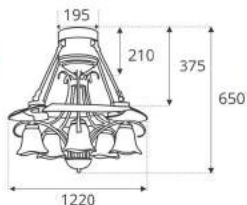

48"

Size

200 RPM

Moteur thép Silic

Model QY 002

- Động cơ DC: Ø153 x 15mm
- Công suất : 38W
- Vòng quay : 200RPM
- Sải cánh : 1.220mm/48"
- Chất liệu cánh: Nhựa PC
- Điều khiển : Remote 6 tốc độ gió
- Hẹn giờ tắt quạt : 1h - 8h
- Màu : Đen mờ

Giá: 7.200.000đ

DC MOTOR
70% ENERGY SAVING