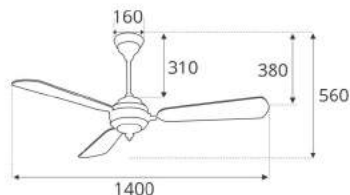

CEILING

FANS luxurious

KIMQUANG

Electrical equipment

SINWA®

QUẠT TRẦN CỔ ĐIỆN

Model S138 - W

56"