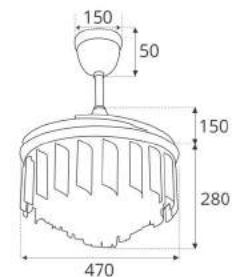

Model AS 192

- Động cơ DC : Ø153 x 15mm
- Công suất : 32W
- Vòng quay : 246RPM
- Sải cánh : 1.060mm/42"
- Chất liệu cánh: Nhựa PC
- Điều khiển : Remote 6 tốc độ gió
- Hẹn giờ tắt quạt : 1h - 8h
- Đèn Led : 36W
- Màu : Vàng pháp

Giá: 5.200.000đ

DC MOTOR
70% ENERGY SAVING