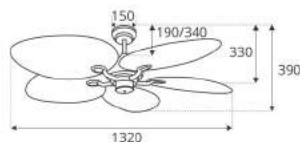

52"

Size

Moteur
thép Silic

220 RPM

Model SC 03

- Động cơ DC tiết kiệm điện
- Công suất : 50W
- Vòng quay : 220RPM
- Sải cánh : 1.320mm/52"
- Chất liệu cánh : ABS
- Điều khiển : Remote 5 tốc độ gió
- Hẹn giờ tắt quạt : 1h - 8h
- Màu : Nâu

Giá: 7.200.000đ