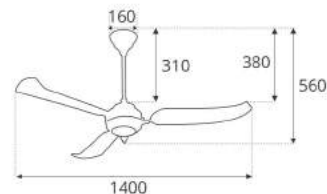

Model S138 - ALU

56"

Size

Moteur
thép Silic

Hộp số

250 RPM

- Động cơ thép Silic : Ø188 x 15mm
- Công suất : 90W
- Vòng quay : 250RPM
- Sải cánh : 1.400mm/56"
- Chất liệu cánh : Nhôm
- Hộp số : 5 tốc độ gió
- Màu : Trắng sữa

Giá: 4.950.000đ

Hộp số cổ điện tính giá riêng không kèm theo sản phẩm

CEILING

FANS luxurious

KIMQUANG

Electrical equipment