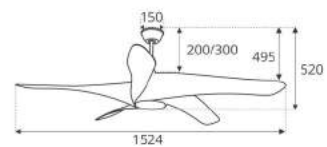

DC MOTOR
70% ENERGY SAVING

CEILING
FANS
luxurious

60"

Size

Moteur
thép Silic

120 RPM

Model SW 1717

- Động cơ DC tiết kiệm điện
- Công suất : 50W
- Vòng quay : 120RPM
- Sải cánh : 1.524mm/60"
- Chất liệu cánh : ABS
- Điều khiển : Remote 5 tốc độ gió
- Hẹn giờ tắt quạt : 1h - 8h
- Đèn Led 3 màu : 18W
- Màu : Vân gỗ nâu

Giá: 7.500.000đ