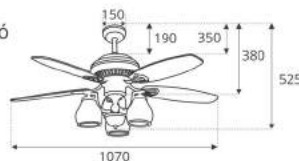

Model ORB 028

- Động cơ thép Silic : Ø153 x 15mm
- Công suất : 50W
- Vòng quay : 200RPM
- Sải cánh : 1.070mm/42"
- Chất liệu cánh : Gỗ
- Điều khiển : Giật dây 3 tốc độ gió
- Màu : Nâu

Giá: 4.200.000đ