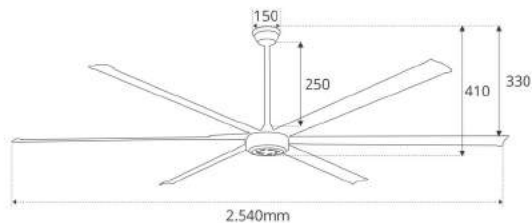

SINWA®

SINWA SẢi CẢNH LỚN BLDC

BLDC MOTOR
70% ENERGY SAVING

KIMQUANG
Electrical equipment

100"

Size

100 RPM

Moteur
thép Silic

Model SW100-ALU

- Động cơ BLDC: Ø 188mm
- Công suất : 70W
- Vòng quay : 100RPM
- Sải cánh : 2.540mm/100"
- Chất liệu cánh: Nhôm
- Điều khiển : Remote 5 tốc độ gió
- Hẹn giờ tắt quạt : 1h - 8h
- Màu: Đen

Giá: 15.000.000đ