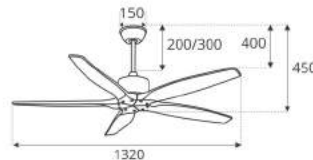

SINWA®

QUẠT TRẦN DC CÁNH GỖ PHAY

DC MOTOR
70% ENERGY SAVING

52"

Size

Moteur
thép Silic

200 RPM

Model SW 1715

- Động cơ DC tiết kiệm điện
- Công suất : 50W
- Vòng quay : 200RPM
- Sải cánh : 1.320mm/52"
- Chất liệu cánh : Gỗ phay
- Điều khiển : Remote 5 tốc độ gió
- Hẹn giờ tắt quạt : 1h - 8h
- Màu : Đen mờ

Giá: 7.500.000đ