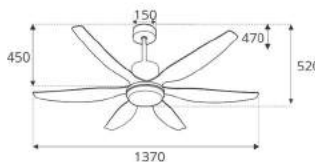

Giá: 4.200.000đ

SINWA[®]

QUẠT TRẦN DC 6 CÁNH

DC MOTOR
70% ENERGY SAVING

CEILING
FANS
luxurious

54"

Size

Moteur
thép Silic