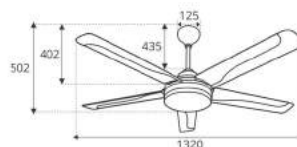

52"
Size

Moteur
thép Silic

261 RPM

Model SL41 - LED

- Động cơ thép Silic : Ø188 x 15mm
- Công suất : 85W
- Đèn LED 34W - 3 ánh sáng
- Vòng quay : 261RPM
- Sải cánh : 1.320mm/52"
- Chất liệu cánh : Nhựa ABS
- Điều khiển : Remote 3 tốc độ gió
- Hẹn giờ tắt quạt : 1h - 8h
- Màu : Trắng

Giá: 4.500.000đ