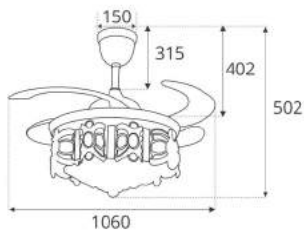

42"

Size

246 RPM

Moteur thép Silic

Model AS 191

- Động cơ DC : Ø153 x 15mm
- Công suất : 32W
- Vòng quay : 246RPM
- Sải cánh : 1.060mm/42"
- Chất liệu cánh: Nhựa PC
- Điều khiển : Remote 6 tốc độ gió
- Hẹn giờ tắt quạt : 1h - 8h
- Đèn Led 3 màu : 36W
- Màu : Vàng pháp

Giá: 5.200.000đ

DC MOTOR
70% ENERGY SAVING