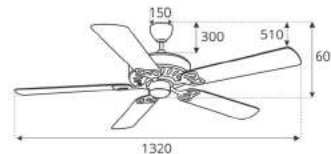

Giá: 3.600.000đ

SINWA[®]

QUẠT TRẦN TRANG TRÍ KHÔNG ĐÈN

CEILING
FANS
luxurious

KIMQUANG
Electrical equipment

Model F62 ORB

52"

Size