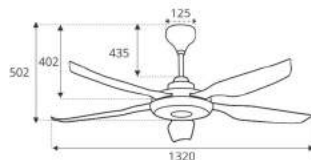

SINWA®

QUẠT TRẦN CẢNH NHỰA

52"

Size

Moteur
thép Silic

261 RPM

Model SL45

- Động cơ thép Silic : Ø188 x 15mm
- Công suất : 85W
- Vòng quay : 261RPM
- Sải cánh : 1.320mm/52"
- Chất liệu cánh : Nhựa ABS
- Điều khiển : Remote 3 tốc độ gió
- Hẹn giờ tắt quạt: 1h - 8h
- Màu : Nâu

Giá: 3.600.000đ