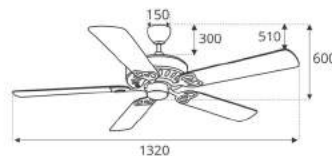

Model F62 AB

52"

Size

Moteur thép Silic

Hộp số

235 RPM

- Động cơ thép Silic : Ø188 x 15mm
- Công suất : 75W
- Vòng quay : 235RPM
- Sải cánh : 1.320mm/52"
- Chất liệu cánh : Gỗ
- Hộp số : 5 tốc độ gió
- Màu : Đồng cổ

Giá: 3.600.000đ