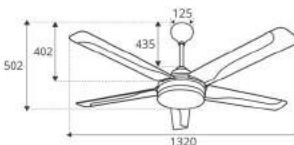

SINWA®

QUẠT TRẦN CẢNH NHỰA

52"

Size

Moteur
thép Silic

261 RPM

Model SL43 - LED

- Động cơ thép Silic : Ø188 x 15mm
- Công suất : 85W
- Đèn LED 34W - 3 ánh sáng
- Vòng quay : 261RPM
- Sải cánh : 1.320mm/52"
- Chất liệu cánh : Nhựa ABS
- Điều khiển : Remote 3 tốc độ gió
- Hẹn giờ tắt quạt: 1h - 8h
- Màu : Nâu

Giá: 4.500.000đ