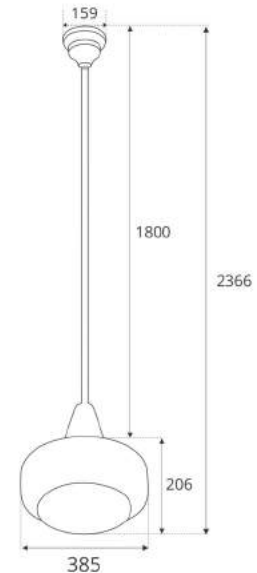

Size

Moteur thép Silic

Hộp số

230 RPM

- Động cơ thép Silic : Ø188 x 15mm
- Công suất : 90W
- Vòng quay : 230RPM
- Sải cánh : 1.400mm/56"
- Chất liệu cánh : Gỗ Venner
- Hộp số : 5 tốc độ gió
- Màu : Đen mờ

Giá: 4.750.000đ

Hộp số cổ điện tinh giá riêng không kèm theo sản phẩm

Model S168

56"

Size

Moteur thép Silic

Hộp số

230 RPM

- Động cơ thép Silic : Ø188 x 15mm
- Công suất : 90W
- Vòng quay : 230RPM
- Sải cánh : 1.400mm/56"
- Chất liệu cánh : Gỗ venner xoan đào
- Hộp số : 5 tốc độ gió
- Màu : Đen mờ

Giá: 5.600.000đ

Hộp số cổ điển tinh giá riêng không kèm theo sản phẩm

GELIM
FANS
LUXURIOUS

Model Đèn Pháp Cổ

Chao đèn thủy tinh lớn

Đuôi đèn: Ø 27mm

Ty treo: 1m8 (Có thể cắt ngắn theo ý muốn)

Giá: 4.800.000đ

(Giá chưa bao gồm bóng đèn)

Model B 150