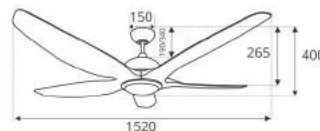

DC MOTOR
70% ENERGY SAVING

60"

Size

Moteur
thép Silic

163 RPM

Model TC 29

- Động cơ DC tiết kiệm điện
- Công suất : 50W
- Vòng quay : 163RPM
- Sải cánh : 1.520mm/60"
- Chất liệu cánh : ABS
- Điều khiển : Remote 5 tốc độ gió
- Hẹn giờ tắt quạt : 1h - 8h
- Đèn Led 3 màu : 18W
- Màu : Vân gỗ nâu

Giá: 7.200.000đ