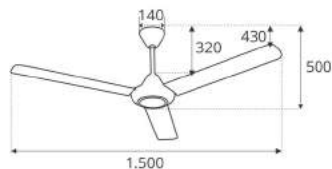

Giá: 1.200.000đ

60"

Size

Moteur
thép Silic

Hộp số

270 RPM

SINWA®

QUẠT TRẦN CẢNH GỖ