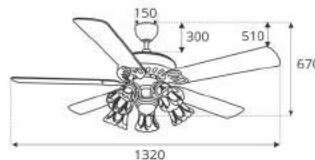

52"
Size

Moteur
thép Silic

235 RPM

Model F622 ORB

- Động cơ thép Silic : Ø188 x 15mm
- Công suất : 75W
- Vòng quay : 235RPM
- Sải cánh : 1.320mm/52"
- Chất liệu cánh : Gỗ
- Điều khiển : Remote 3 tốc độ gió
- Hẹn giờ tắt quạt : 1h - 8h
- Màu : Nâu ORB

Giá: 5.200.000đ