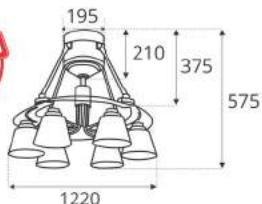

48"

Size

200 RPM

Moteur thép Silic

Model QY 005A

- Động cơ DC : Ø153 x 15mm
- Công suất : 38W
- Vòng quay : 200RPM
- Sải cánh : 1.220mm/48"
- Chất liệu cánh: Nhựa PC
- Điều khiển : Remote 6 tốc độ gió
- Hẹn giờ tắt quạt : 1h - 8h
- Màu : Trắng

Giá: 7.200.000đ