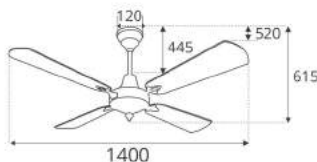

GELIM
FANS
LUXURIOUS