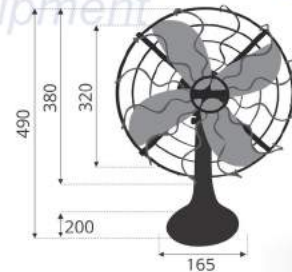

Model B 300

- Điện áp : 220V
- Tần số : 50Hz
- Công suất : 40W
- Công tắc : Dimmer vô cấp
- Thân quạt : Đúc hợp kim nhôm
- Lồng cánh : Đồng

Giá: 7.500.000đ

Model B 301

- Điện áp : 220V
- Tần số : 50Hz
- Công suất : 40W
- Công tắc : Dimmer vô cấp
- Thân quạt : Đúc hợp kim nhôm
- Lồng cánh : Đồng

Giá: 7.500.000đ