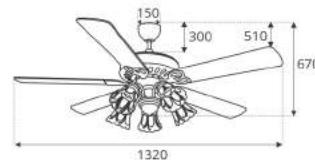

52"

Size

Moteur
thép Silic

235 RPM

Model F622 AB

- Động cơ thép Silic : Ø188 x 15mm
- Công suất : 75W
- Vòng quay : 235RPM
- Sải cánh : 1.320mm/52"
- Chất liệu cánh : Gỗ
- Điều khiển : Remote 3 tốc độ gió
- Hẹn giờ tắt quạt : 1h - 8h
- Màu : Đồng cổ

Giá: 5.200.000đ