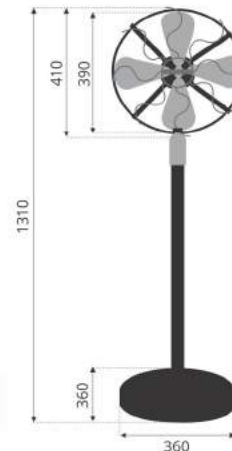

Giá: 11.500.000đ

SINWA[®]
— ĐẲNG CẤP CỦA GIÓ —
ISO 9001:2015

GEILLING
FANS
luxurious