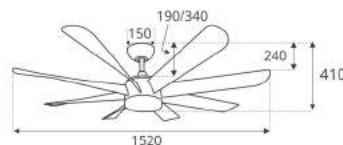

SINWA®

QUẠT TRẦN DC ĐÈN LED

KIMQUANG
Electrical equipment

60"

Size

Moteur
thép Silic

120 RPM

Model DC 08

- Động cơ DC tiết kiệm điện
- Công suất : 50W
- Vòng quay : 120RPM
- Sải cánh : 1.520mm/60"
- Chất liệu cánh : ABS
- Điều khiển : Remote 5 tốc độ gió
- Hẹn giờ tắt quạt : 1h - 8h
- Đèn Led 3 màu : 18W
- Màu : Nâu

Giá: 8.400.000đ

DC MOTOR
70% ENERGY SAVING