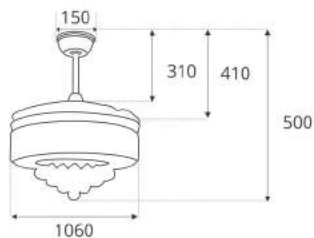

Model XD 108

- Động cơ DC : Ø153 x 15mm
- Công suất : 32W
- Vòng quay : 246RPM
- Sải cánh : 1.060mm/42"
- Chất liệu cánh: Nhựa PC
- Điều khiển : Remote 3 tốc độ gió
- Hạn giờ tắt quạt : 1h - 8h
- Đèn Led 3 màu : 36W
- Màu : Vàng pháp

Giá: 5.200.000đ

DC MOTOR
70% ENERGY SAVING