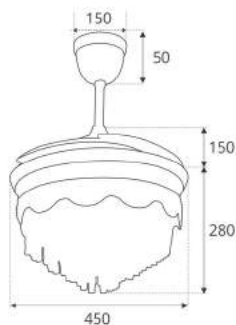

42"

Size

246 RPM

Moteur
thép Silic

Model AS 193

- Động cơ DC : Ø153 x 15mm
- Công suất : 32W
- Vòng quay : 246RPM
- Sải cánh : 1.060mm/42"
- Chất liệu cánh: Nhựa PC
- Điều khiển : Remote 6 tốc độ gió
- Hẹn giờ tắt quạt : 1h - 8h
- Đèn Led 3 màu : 36W
- Màu : Vàng pháp

Giá: 5.200.000đ

DC MOTOR
70% ENERGY SAVING