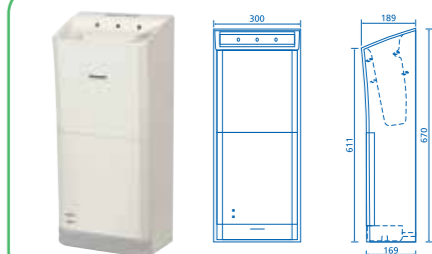

FJ-T10T1

- Kích thước: 670 x 189 x 242mm
- Tiết kiệm điện hiệu quả
- Sấy khô nhanh trong vòng 3-5 giây với chức năng sấy từ 2 phía
- Đèn LED tín hiệu
- Chế độ gió bình thường và gió nóng
- Công suất 1.250W