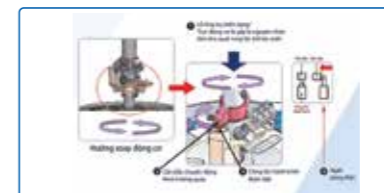

Dây an toàn: Được gắn vào quạt để đảm bảo cho động cơ quạt với móc gắn vào trần nhà không rơi xuống khi có sự cố.