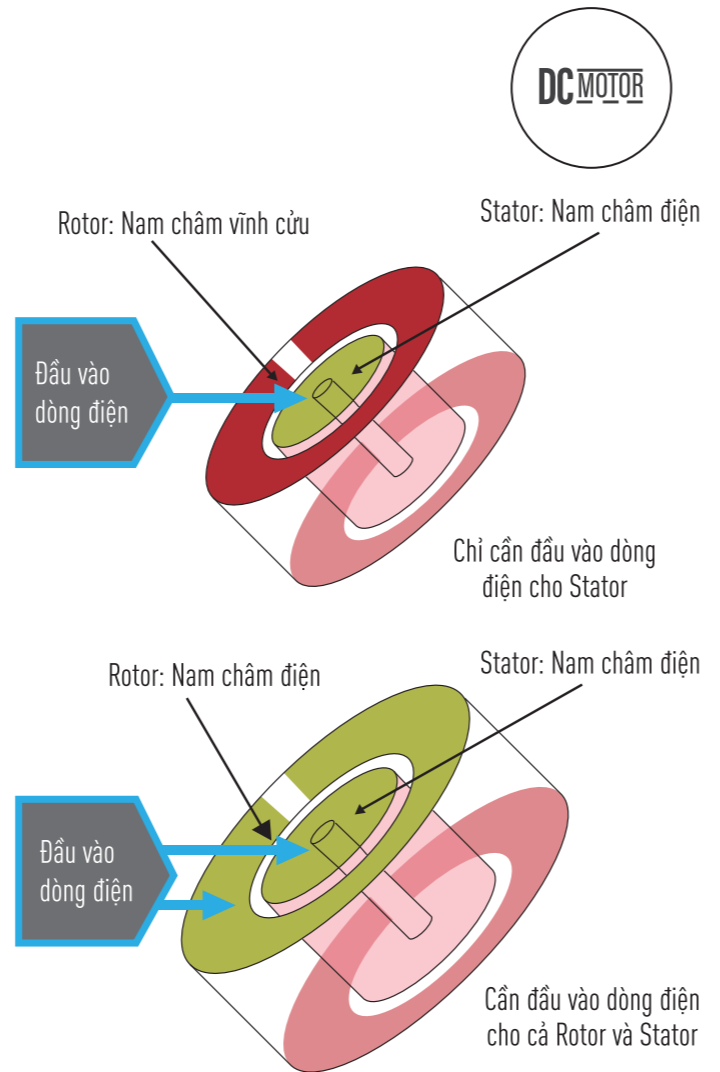

DC MOTOR – ĐỘNG CƠ DC TIẾT KIỆM NĂNG LƯỢNG

ĐỘNG CƠ MỘT CHIỀU DC TIẾT KIỆM ĐIỆN NĂNG

1. **Ưu điểm động cơ DC:**
2. Tiết kiệm điện năng lên đến 50% so với động cơ AC
   - Vận hành êm ái
   - Động cơ DC nhỏ gọn bằng một nửa so với động cơ AC

Động cơ điện một chiều (DC)

Động cơ điện xoay chiều (AC)

LED – CÔNG NGHỆ ĐÈN LED HIỆN ĐẠI

LED

Với việc tích hợp công nghệ đèn LED, sản phẩm quạt trần F-60UFN tạo cảm giác không gian sống thoáng rộng hơn và ngập tràn ánh sáng. Hơn thế nữa, đèn LED được sử dụng cho sản phẩm F-60UFN có thể thay đổi màu sắc ánh sáng để đáp ứng được nhu cầu của người dùng.

1. **Ưu điểm của đèn LED:**
2. Tuổi thọ cao, ít phải thay thế, sửa chữa
   - Tiết kiệm điện. So sánh với bóng đèn sợi đốt, đèn LED tiết kiệm đến 85% lượng điện tiêu thụ

QUẠT TRẦN CÓ ĐÈN LED

3D – THIẾT KẾ CÁNH QUẠT 3D

Cánh quạt được thiết kế dạng 3D độc đáo và duy nhất giúp mang lại luồng gió êm ái và mạnh mẽ, giảm thiểu tối đa tiếng ồn dù hoạt động với vận tốc thấp hay cao. Ngoài ra, cánh quạt được làm bằng vật liệu PPG cho độ bền cao.