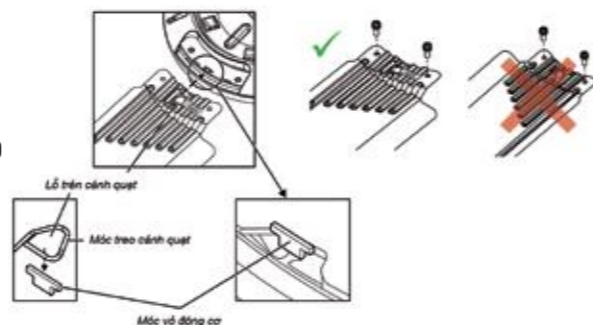

KHOẢNG CÁCH LẮP QUẠT

- Quạt phải được lắp đặt cách mặt đất 2,5m
- Các cánh quạt phải cách tường 1m
- Tránh lắp đặt dưới trần cong kiểu mái vòm

MÓC TREO QUẠT

Nếu chưa có móc treo quạt, cần gia cố thêm bằng một hệ thống móc treo giả: có thể bằng vít nở, móc chữ C hay chữ U để đảm bảo an toàn trong quá trình sử dụng.

KẾT NỐI DÂY

Đảm bảo tất cả các cổng kết nối được nối đúng cách bởi người có chuyên môn để tránh các sự cố về điện.

CỐ ĐỊNH CÁNH

- Không bẻ cánh, uốn cánh trong hoặc sau khi lắp đặt
- Đảm bảo tất cả các cánh quạt phải cân bằng nhau
- Không cố định cánh quạt tại vị trí không được cho phép
- Đảm bảo mặt an toàn của cánh phải hướng lên trên và được gắn chặt vào khung quạt khi lắp đặt cánh vào động cơ