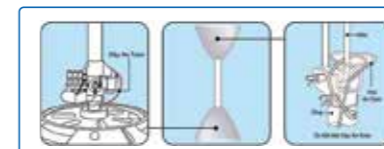

3 CẤP ĐỘ AN TOÀN CỦA QUẠT TRẦN PANASONIC

Công tắc an toàn: Khi có hiện tượng rung lắc trong điều kiện sử dụng thông thường. Công tắc ngắt sẽ cắt dòng điện, quạt sẽ dừng quay. Ngăn ngừa nguy cơ mất an toàn.