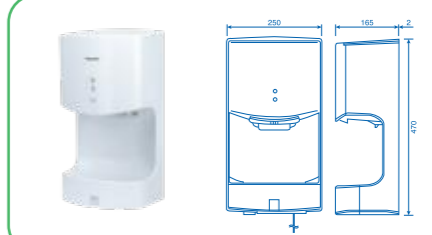

FJ-T09A3

- Có khay nước, có chế độ gió bình thường & gió nóng
- Công suất 1.000W
- Tốc độ gió 120m/phút