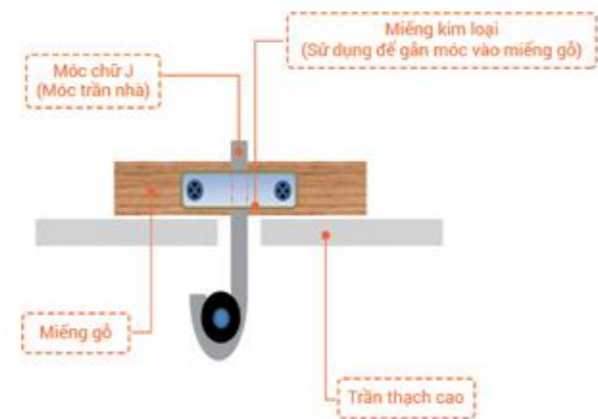

ĐAI ỐC

Ống trụ được khoan bằng tay có thể gây ra lỗ bị lệch. Nếu việc này xảy ra, quạt sẽ bị lắc. Trường hợp xấu nhất là bu-lông sẽ bị rơi. Do đó, bu-lông và đai ốc phải được siết chặt trước khi vận hành.

KHOẢNG CÁCH LẮP QUẠT

- Quạt phải được lắp đặt cách mặt đất 2,5m
- Các cánh quạt phải cách tường 1m
- Tránh lắp đặt dưới trần cong kiểu mái vòm

MÓC TREO QUẠT

Nếu chưa có móc treo quạt, cần gia cố thêm bằng một hệ thống móc treo giả: có thể bằng vít nở, móc chữ C hay chữ U để đảm bảo an toàn trong quá trình sử dụng.