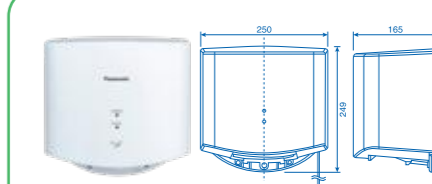

FJ-T09B3

- Không có khay nước, có chế độ gió bình thường & gió nóng
- Công suất 1.020W
- Tốc độ gió 120m/phút