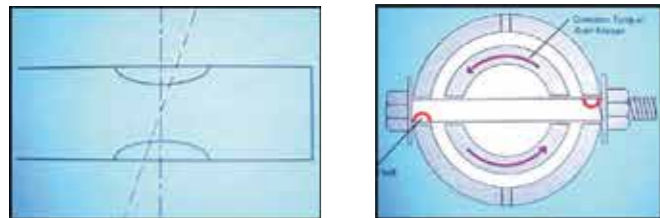

ĐAI ỐC

Ống trụ được khoan bằng tay có thể gây ra lỗ bị lệch. Nếu việc này xảy ra, quạt sẽ bị lắc. Trường hợp xấu nhất là bu-lông sẽ bị rơi. Do đó, bu-lông và đai ốc phải được siết chặt trước khi vận hành.