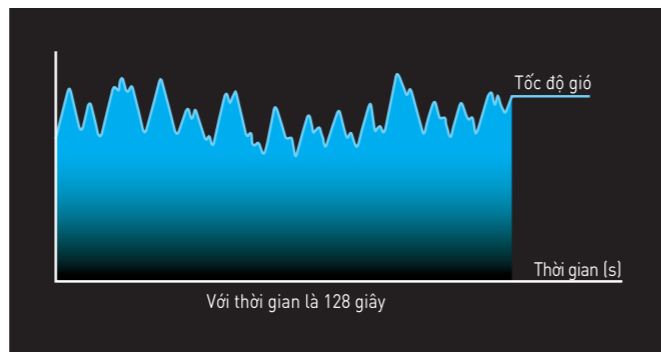

Kích thước: Đường kính cánh 200 cm. Chiều dài ti 40 cm

CÔNG NGHỆ ĐỘC QUYỀN

1/f Yuragi CÔNG NGHỆ TẠO GIÓ TỰ NHIÊN

Công nghệ tạo gió tự nhiên 1/f Yuragi là một dạng dao động để tạo nên làn gió nhẹ nhàng như gió tự nhiên. Lợi ích tuyệt vời từ công nghệ tạo gió tự nhiên 1/f Yuragi: Góp phần mang lại luồng gió tươi mát như gió tự nhiên, giúp cho không khí trong phòng luôn thông thoáng và mát mẻ, mang đến cảm giác thoải mái, không bị mệt mỏi sau một thời gian dài sử dụng quạt.

Chức năng hiện tại: Gió liên tục. Chức năng này làm giảm nhiệt độ cơ thể sau một thời gian sử dụng quạt. Sau đó, bạn sẽ cảm thấy mệt mỏi và khó chịu khi tốc độ gió thay đổi.

Chức năng mới: Tạo gió tự nhiên 1/f Yuragi. Kết hợp với công nghệ liên quan đến con người, chế độ này duy trì nhiệt độ bên ngoài cơ thể bạn bằng cách mang đến luồng gió mát tự nhiên khi tốc độ gió thay đổi.