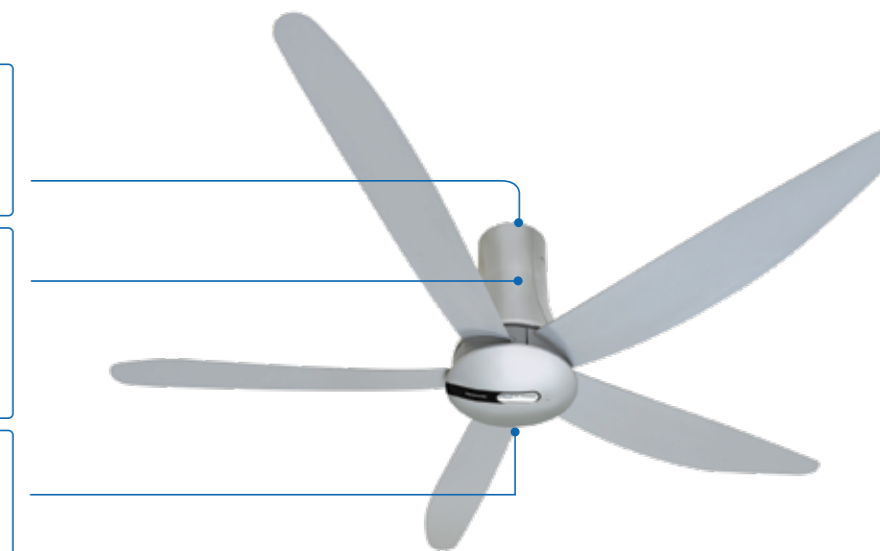

LẮP DÂY AN TOÀN

Dây an toàn phải được lắp đặt đúng (khuyến cáo 45 độ) và phải luôn được nối. Đảm bảo dây này không chạm vào bề mặt động cơ.