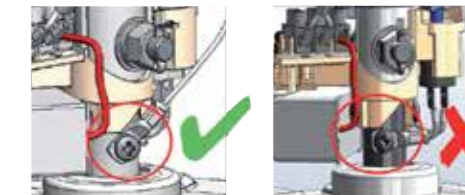

Dây an toàn: Được gắn vào quạt để đảm bảo cho động cơ quạt với móc gắn vào trần nhà không rơi xuống khi có sự cố.

Khóa cánh an toàn: Cánh quạt sẽ được lắp vào móc vô động cơ và siết chặt bằng vít an toàn, tránh bị rơi khi có sự cố.

LẮP DÂY AN TOÀN

Dây an toàn phải được lắp đặt đúng (khuyến cáo 45 độ) và phải luôn được nối. Đảm bảo dây này không chạm vào bề mặt động cơ.

MANG GIÓ THIÊN NHIÊN VỀ TỔ ẤM

CÁC ƯU ĐIỂM

- Công nghệ tạo gió tự nhiên **1/f Yuragi**
- Độ bền lên đến **20.000** giờ
- Đặc biệt, **Động Cơ Bạc Đạn (Động Cơ Vòng Bi)** được bôi trơn vĩnh viễn
- Vận hành êm ái, thiết kế trang nhã và hiện đại
- Điều khiển từ xa dễ dàng, tiện ích hơn