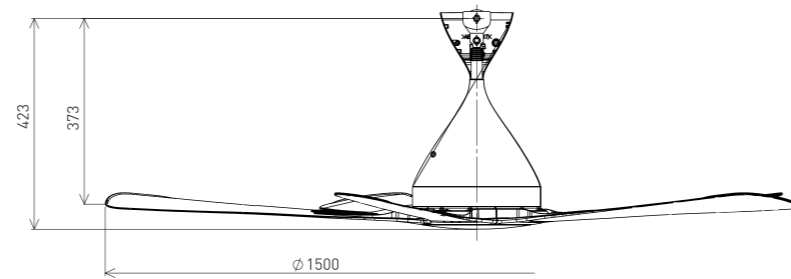

Điều Khiển Bằng Ứng Dụng Di Động

Để điều khiển quạt trần bằng di động*, người dùng chỉ cần kết nối ứng dụng với bộ định tuyến Wireless.

*Thiết bị di động cần có: iOS 12 và Android 6 trở lên.

Kích thước: Đường kính cánh 150 cm . Chiều dài ti 37.3 cm