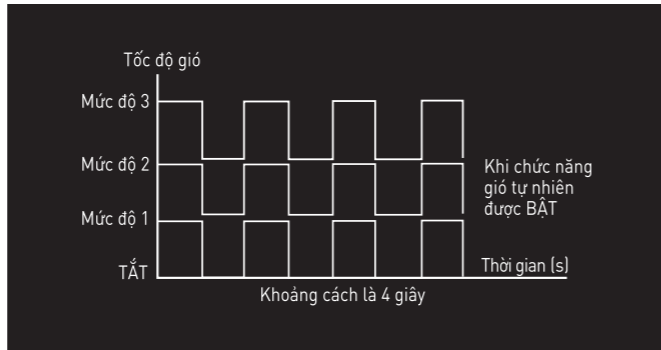

Kích thước: Đường kính cánh 200 cm. Chiều dài ti 40 cm

CÔNG NGHỆ ĐỘC QUYỀN

1/f Yuragi CÔNG NGHỆ TẠO GIÓ TỰ NHIÊN

Công nghệ tạo gió tự nhiên 1/f Yuragi là một dạng dao động để tạo nên làn gió nhẹ nhàng như gió tự nhiên. Lợi ích tuyệt vời từ công nghệ tạo gió tự nhiên 1/f Yuragi: Góp phần mang lại luồng gió tươi mát như gió tự nhiên, giúp cho không khí trong phòng luôn thông thoáng và mát mẻ, mang đến cảm giác thoải mái, không bị mệt mỏi sau một thời gian dài sử dụng quạt.