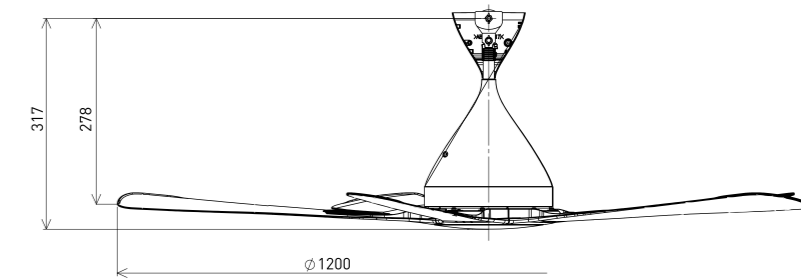

Điều Khiển Bằng Ứng Dụng Di Động

Để điều khiển quạt trần bằng di động*, người dùng chỉ cần kết nối ứng dụng với bộ định tuyến Wireless.

*Thiết bị di động cần có: iOS 12 và Android 6 trở lên.

Kích thước: Đường kính cánh 120 cm . Chiều dài ti 27.8 cm