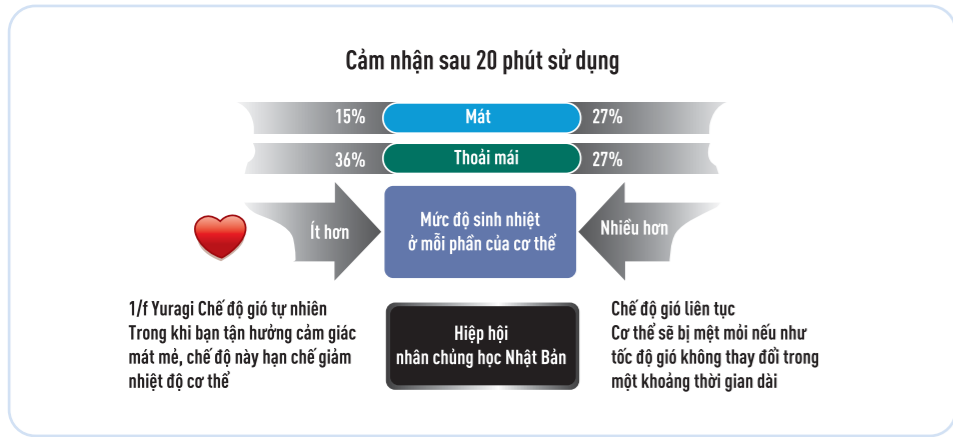

Kích thước: Đường kính cánh 200 cm. Chiều dài ti 40 cm

CÔNG NGHỆ ĐỘC QUYỀN

1/f Yuragi CÔNG NGHỆ TẠO GIÓ TỰ NHIÊN

Công nghệ tạo gió tự nhiên 1/f Yuragi là một dạng dao động để tạo nên làn gió nhẹ nhàng như gió tự nhiên. Lợi ích tuyệt vời từ công nghệ tạo gió tự nhiên 1/f Yuragi: Góp phần mang lại luồng gió tươi mát như gió tự nhiên, giúp cho không khí trong phòng luôn thông thoáng và mát mẻ, mang đến cảm giác thoải mái, không bị mệt mỏi sau một thời gian dài sử dụng quạt.

Chức năng hiện tại: Gió liên tục. Chức năng này làm giảm nhiệt độ cơ thể sau một thời gian sử dụng quạt. Sau đó, bạn sẽ cảm thấy mệt mỏi và khó chịu khi tốc độ gió thay đổi.

Chức năng mới: Tạo gió tự nhiên 1/f Yuragi. Kết hợp với công nghệ liên quan đến con người, chế độ này duy trì nhiệt độ bên ngoài cơ thể bạn bằng cách mang đến luồng gió mát tự nhiên khi tốc độ gió thay đổi.