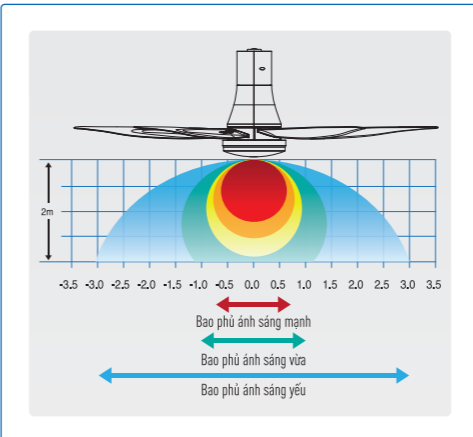

QUẠT TRẦN CÓ ĐÈN LED