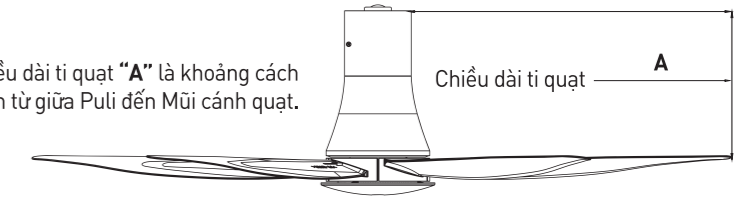

TÍNH NĂNG ĐẢO CHIỀU QUAY

Không Gian Mát Mẽ Và Thoải Mái

Tính năng đảo chiều quay quạt trần theo chiều kim đồng hồ, hút gió mát lên trên và sau đó là luân chuyển không khí xung quanh phòng cho luồng gió đều và nhiệt độ dễ chịu.

Tính năng đảo chiều của quạt trần kết hợp với máy lạnh sẽ giúp tối đa hóa hiệu quả của máy lạnh.

Tính năng đảo chiều quay theo chiều kim đồng hồ

So Sánh

Không có tính năng đảo chiều quay

Có tính năng đảo chiều quay

Không Gian Mát Mẽ và Thoải Mái

CÁCH XÁC ĐỊNH CHIỀU DÀI TI QUẠT

Quạt trần có Ti quạt cố định với Motor

Chiều dài ti quạt "A" là khoảng cách được tính từ giữa Puli đến Mũi cánh quạt.

Quạt trần có Ti quạt rời (không cố định) với Motor