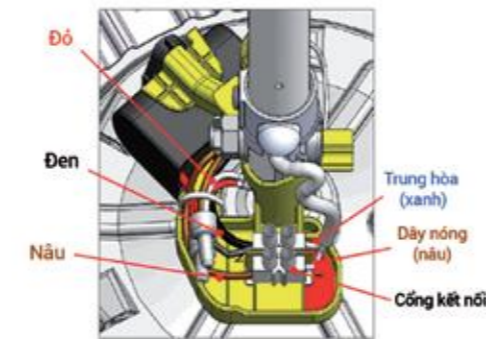

ĐAI ỐC

Ống trụ được khoan bằng tay có thể gây ra lỗ bị lệch. Nếu việc này xảy ra, quạt sẽ bị lắc. Trường hợp xấu nhất là bu-lông sẽ bị rơi. Do đó, bu-lông và đai ốc phải được siết chặt trước khi vận hành.

KHOẢNG CÁCH LẮP QUẠT

- Quạt phải được lắp đặt cách mặt đất 2,5m
- Các cánh quạt phải cách tường 1m
- Tránh lắp đặt dưới trần cong kiểu mái vòm

MÓC TREO QUẠT

Nếu chưa có móc treo quạt, cần gia cố thêm bằng một hệ thống móc treo giả: có thể bằng vít nở, móc chữ C hay chữ U để đảm bảo an toàn trong quá trình sử dụng.

KẾT NỐI DÂY

Đảm bảo tất cả các cổng kết nối được nối đúng cách bởi người có chuyên môn để tránh các sự cố về điện.

CỐ ĐỊNH CÁNH

- Không bẻ cánh, uốn cánh trong hoặc sau khi lắp đặt
- Đảm bảo tất cả các cánh quạt phải cân bằng nhau
- Không cố định cánh quạt tại vị trí không được cho phép
- Đảm bảo mặt an toàn của cánh phải hướng lên trên và được gắn chặt vào khung quạt khi lắp đặt cánh vào động cơ