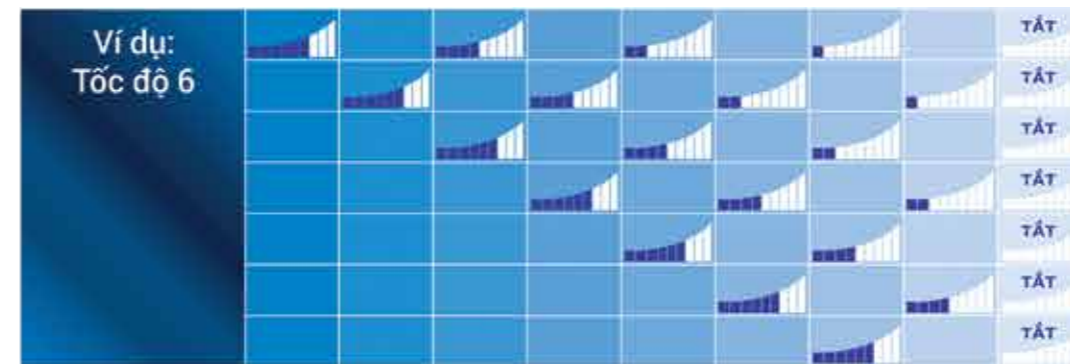

CÔNG NGHỆ ECONAVI LÀ GÌ?

Công nghệ Econavi là công nghệ cảm biến nhiệt độ môi trường xung quanh.

Lợi ích tuyệt vời từ công nghệ Econavi:

Bộ cảm biến thông minh Econavi sẽ đo nhiệt độ môi trường xung quanh cứ 3 phút một lần giúp điều chỉnh lưu lượng gió tùy theo nhiệt độ xung quanh nhằm tạo ra tốc độ gió thoải mái nhất cho cơ thể bạn. Ngoài ra, cảm biến thông minh Econavi còn có khả năng phát hiện và giảm thiểu lãng phí năng lượng tới 64%.

CHẾ ĐỘ GIÓ THEO NHỊP SINH HỌC LÚC NGỦ (SLEEP MODE)

Tốc độ quạt và bộ đếm thời gian sẽ giảm dần 2 tiếng 1 lần cho đến khi quạt tắt. Chức năng này không chỉ giúp tạo ra môi trường tối ưu cho giấc ngủ, mà còn giúp tiết kiệm năng lượng nhiều hơn.