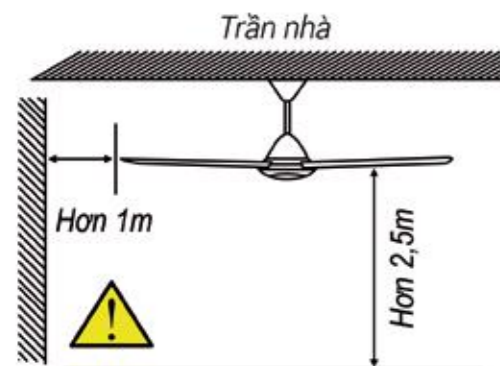

KHOẢNG CÁCH LẮP QUẠT

- Quạt phải được lắp đặt cách mặt đất 2,5m
- Các cánh quạt phải cách tường 1m
- Tránh lắp đặt dưới trần cong kiểu mái vòm