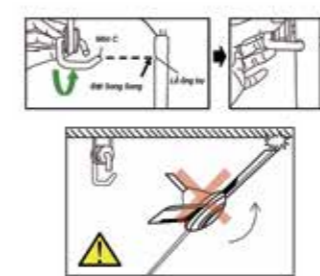

KHOẢNG CÁCH LẮP QUẠT

- Quạt phải được lắp đặt cách mặt đất 2,5m
- Các cánh quạt phải cách tường 1m
- Tránh lắp đặt dưới trần cong kiểu mái vòm

MÓC TREO QUẠT

Nếu chưa có móc treo quạt, cần gia cố thêm bằng một hệ thống móc treo giả: có thể bằng vít nở, móc chữ C hay chữ U để đảm bảo an toàn trong quá trình sử dụng.

KẾT NỐI DÂY

Đảm bảo tất cả các cổng kết nối được nối đúng cách bởi người có chuyên môn để tránh các sự cố về điện.

CỐ ĐỊNH CÁNH

- Không bẻ cánh, uốn cánh trong hoặc sau khi lắp đặt
- Đảm bảo tất cả các cánh quạt phải cân bằng nhau
- Không cố định cánh quạt tại vị trí không được cho phép
- Đảm bảo mặt an toàn của cánh phải hướng lên trên và được gắn chặt vào khung quạt khi lắp đặt cánh vào động cơ

LẮP QUẠT LÊN TRẦN

- Đảm bảo móc treo quạt ở trần nhà có thể chịu được trọng lượng lớn hơn 10 lần so với trọng lượng của quạt.
- Móc chữ C được gắn vào móc trần nhà. Đặt móc C song song với lỗ ống trụ và đút vào khe ống trụ, sau đó gắn móc C vào ống trụ.