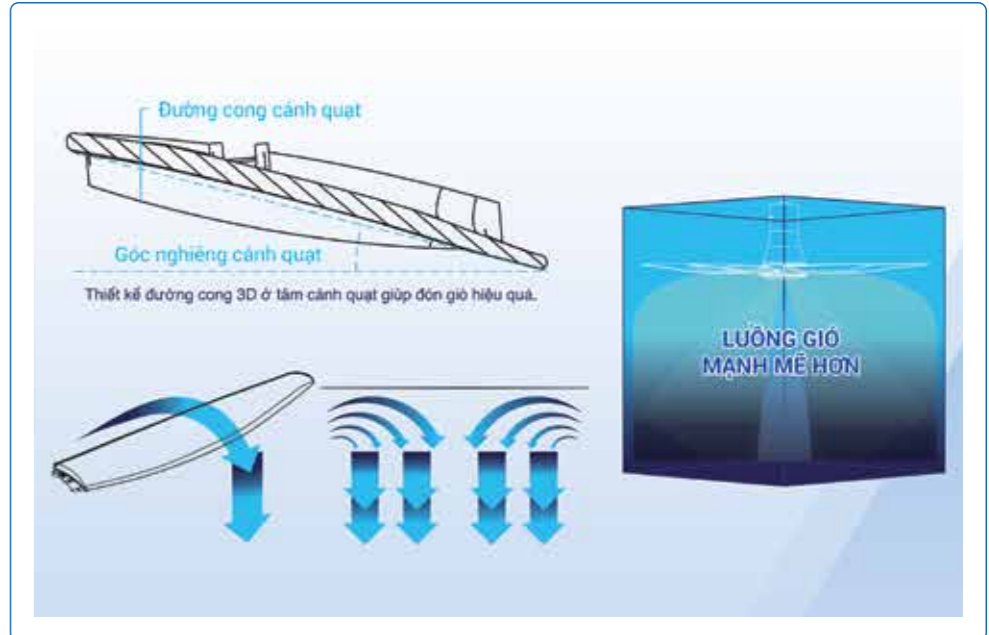

3D – THIẾT KẾ CÁNH QUẠT 3D

Cánh quạt được thiết kế dạng 3D độc đáo và duy nhất giúp mang lại luồng gió êm ái và mạnh mẽ, giảm thiểu tối đa tiếng ồn dù hoạt động với vận tốc thấp hay cao. Ngoài ra, cánh quạt được làm bằng vật liệu PPG cho độ bền cao.