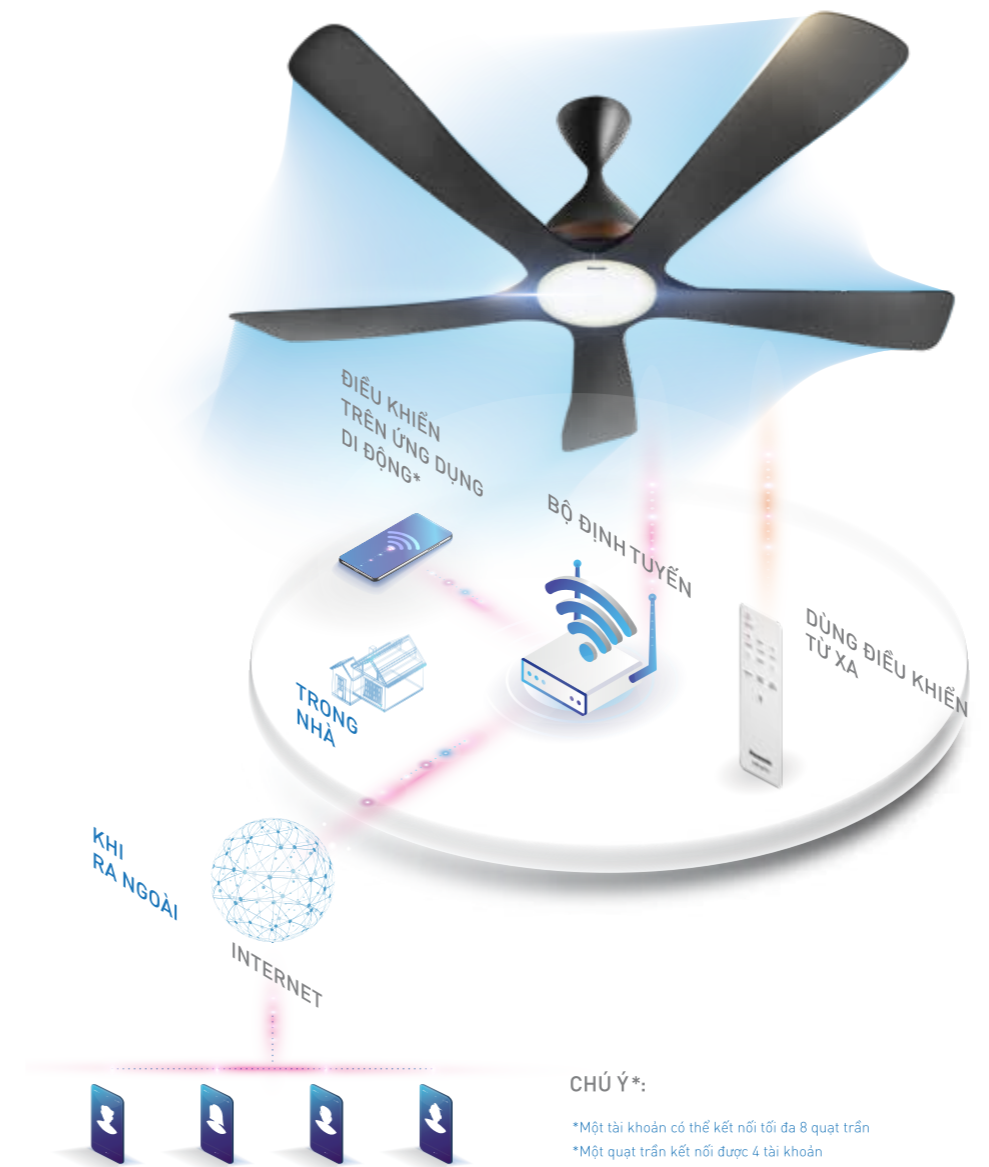

CHÚ Ý*:
 *Một tài khoản có thể kết nối tối đa 8 quạt trần
 *Một quạt trần kết nối được 4 tài khoản

QUẠT TRẦN PANASONIC KẾT NỐI WIRELESS

ƯU ĐIỂM KHI SỬ DỤNG ỨNG DỤNG DI ĐỘNG

Sự Thoải Mái

Có thể bật quạt trần bằng ứng dụng di động trước khi về nhà để tận hưởng bầu không khí thoải mái có sẵn.