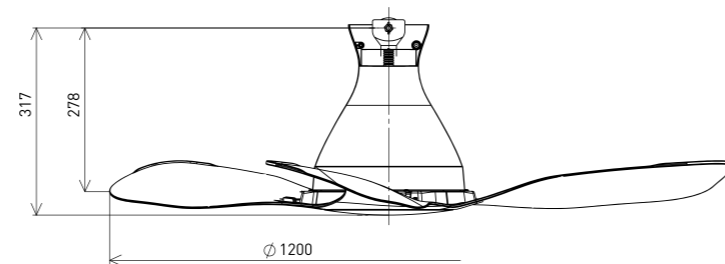

Kích thước: Đường kính cánh 150 cm. Chiều dài ti 28.8 cm

Kích thước: Đường kính cánh 150 cm. Chiều dài ti 21 - 28.8 cm

QUẠT TRẦN 3 CÁNH

F-48DGL **NEW**

- Điều khiển từ xa bằng ứng dụng Panasonic và kết nối Wireless 2.4 GHz (Phù hợp cho cả hệ điều hành iOS và Android)
- Công suất 50W (quạt: 31W, đèn: 19W)
- Động cơ DC thế hệ mới
- 3 cấp độ an toàn (khóa cánh an toàn, dây an toàn, công tắc an toàn)
- 10 cấp độ gió, Lưu lượng gió 200m³/phút
- Thiết kế cánh quạt cải tiến giúp lan tỏa gió nhẹ nhàng, êm dịu
- Tích hợp đèn LED có thể thay đổi theo 4 chế độ màu và 3 mức ánh sáng
- 3 cấp độ ánh sáng ban đêm (Night light)
- Chức năng tạo gió tự nhiên 1/f Yugari
- Chế độ hẹn giờ Mở/Tắt trong vòng 24 tiếng
- Chế độ gió theo nhịp sinh học lúc ngủ (Sleep mode) có thể tùy chỉnh linh hoạt
- Tính năng đổi chiều quạt quay hỗ trợ làm mát nhanh khi dùng chung với máy lạnh

Điều Khiển Bằng Ứng Dụng Di Động

Để điều khiển quạt trần bằng di động*, người dùng chỉ cần kết nối ứng dụng với bộ định tuyến Wireless.

*Thiết bị di động cần có: iOS 12 và Android 6 trở lên.

Kích thước: Đường kính cánh 120 cm . Chiều dài ti 27.8 cm