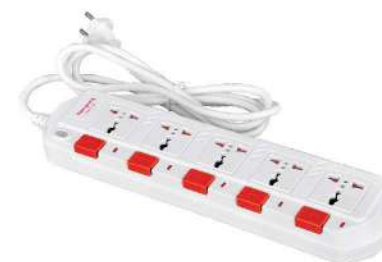

Model ESK 5W.SM7505L
Mã SP ERP 62228018
Diễn giải Từng công tắc Dây dài 5 mét

Model ESK 2W.SM7505L
Mã SP ERP 62228017
Diễn giải Từng công tắc Dây dài 2 mét