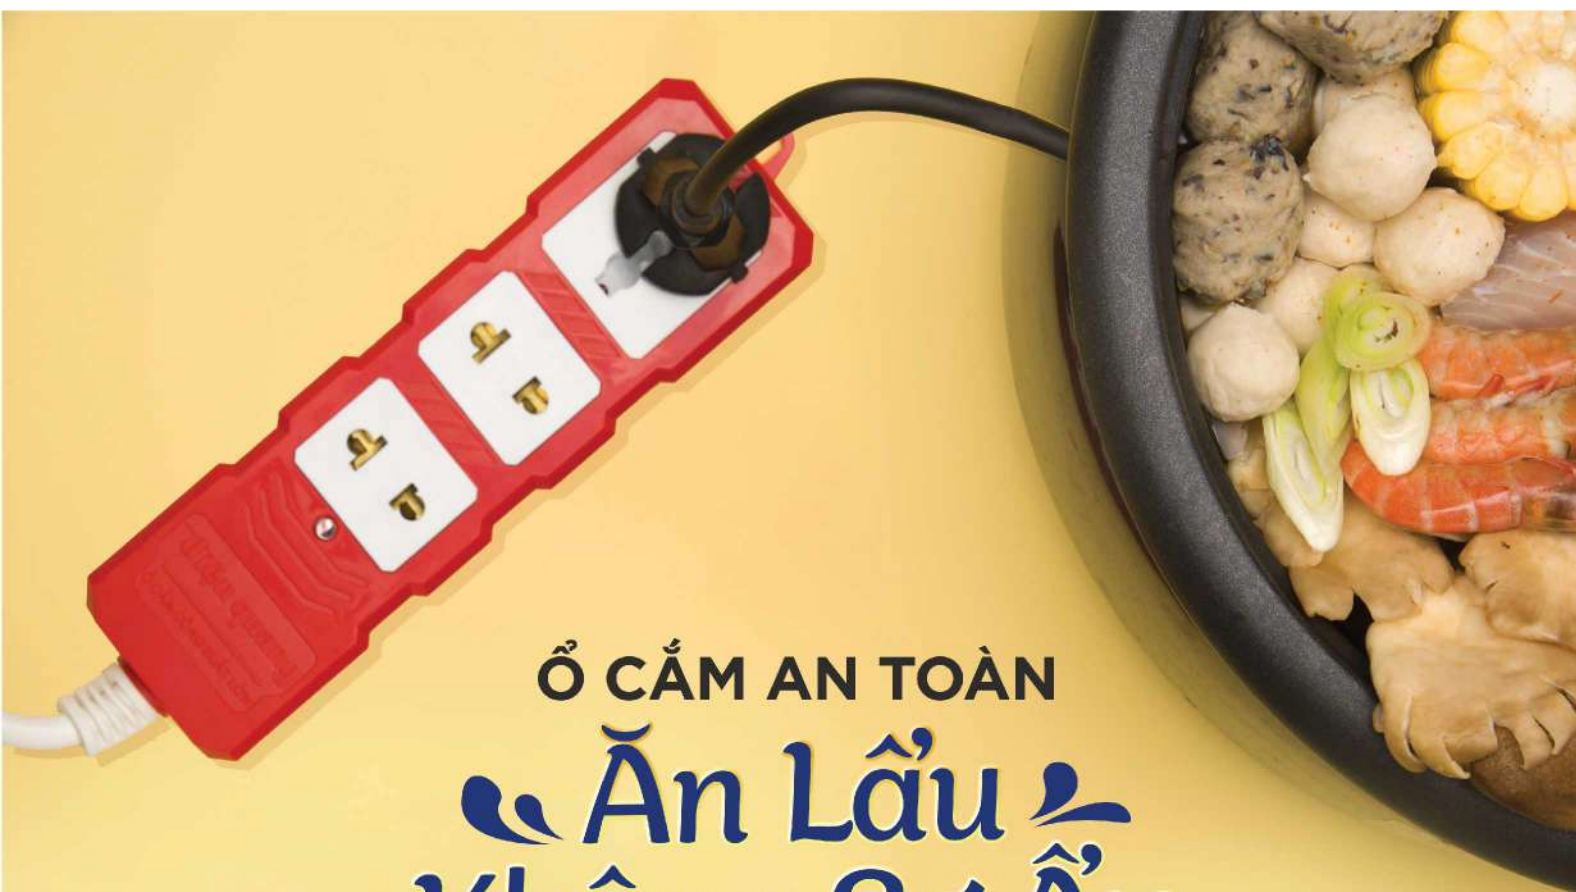

► Ổ CẮM CÔNG SUẤT LỚN (4000W)

Ổ CẮM AN TOÀN  
Ăn Lẩu Không Sợ Ấu

Model **ESKHP 3RB**  
Mã SP ERP **62228137**  
Diễn giải **Không dây, 4000W**  
Description

Model **ESKHP 3RW**  
Mã SP ERP **62228133**  
Diễn giải **Không dây, 4000W**  
Description