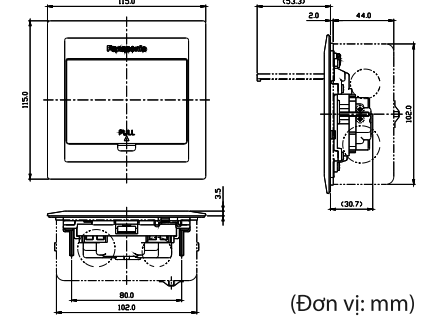

(Đơn vị: mm)

• DẠNG ĐÓNG TỰ ĐỘNG

DUF51200LTH-1

Chất liệu: Nhôm đúc

Bộ ổ cắm âm sàn 3 thiết bị
(chưa bao gồm thiết bị)
Bao gồm hộp âm: (46 x 102 x 102mm)

(Đơn vị: mm)

DUF1200LTK-1

Chất liệu: Kim loại

Bộ ổ cắm âm sàn 3 thiết bị
(chưa bao gồm thiết bị)
Bao gồm hộp âm: (54 x 119 x 119 mm)

Trạng thái sử dụng

Chưa lắp thiết bị

(Đơn vị: mm)

• DẠNG CÓ NẤP ĐẬY

QUY CÁCH HỘP ÂM: 54 x 119 x 119mm - CHẤT LIỆU: Nhựa tổng hợp