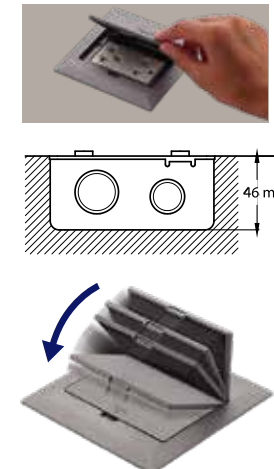

DUFS1200LTH-1