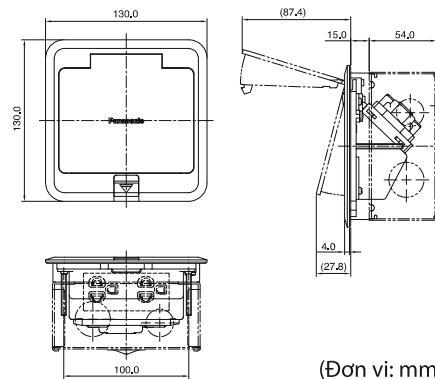

(Đơn vị: mm)

• DẠNG ĐÓNG TỰ ĐỘNG

DUF51200LTH-1

Chất liệu: Nhôm đúc

Bộ ổ cắm âm sàn 3 thiết bị
(chưa bao gồm thiết bị)
Bao gồm hộp âm: (46 x 102 x 102mm)

(Đơn vị: mm)

DUF1200LTK-1

Chất liệu: Kim loại

Bộ ổ cắm âm sàn 3 thiết bị
(chưa bao gồm thiết bị)
Bao gồm hộp âm: (54 x 119 x 119 mm)

Trạng thái sử dụng

Chưa lắp thiết bị

(Đơn vị: mm)

• DẠNG CÓ NẤP ĐẬY

QUY CÁCH HỘP ÂM: 54 x 119 x 119mm - CHẤT LIỆU: Nhựa tổng hợp