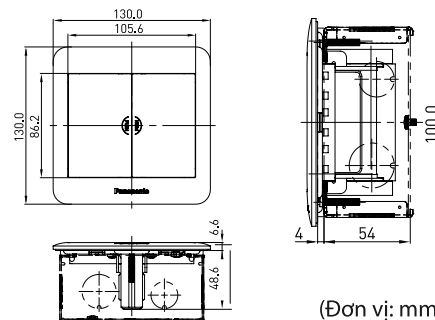

Bộ ổ cắm âm sàn 3 thiết bị
(chưa bao gồm thiết bị)
Bao gồm hộp âm: (54 x 119 x 119 mm)

Trạng thái sử dụng

Chưa lắp thiết bị

(Đơn vị: mm)

• DẠNG CÓ NẤP ĐẬY

QUY CÁCH HỘP ÂM: 54 x 119 x 119mm - CHẤT LIỆU: Nhựa tổng hợp

DU81931HTK-1

Bộ ổ cắm âm sàn
2 thiết bị
(chưa bao gồm thiết bị)
Ổ cắm có dây nối đất

DU8199HTK-1

Ổ cắm âm sàn
3 thiết bị
(chưa bao gồm thiết bị)
Bao gồm đế âm.

(Đơn vị: mm)

• DẠNG NẤP ĐẬY

DUMF3200LT-1

Chất liệu: Kim loại

Bộ ổ cắm âm sàn 6 thiết bị
(chưa bao gồm thiết bị)
Bao gồm hộp âm:
(54 x 120 x 120mm)

Đóng

Mở

(Đơn vị: mm)

QUY CÁCH HỘP ÂM: 45 x 102 x 102mm - CHẤT LIỆU: Nhựa tổng hợp

DU7199HTC-1

Bộ ổ cắm âm sàn 2 thiết bị
(chưa bao gồm thiết bị)
Bao gồm đế âm.