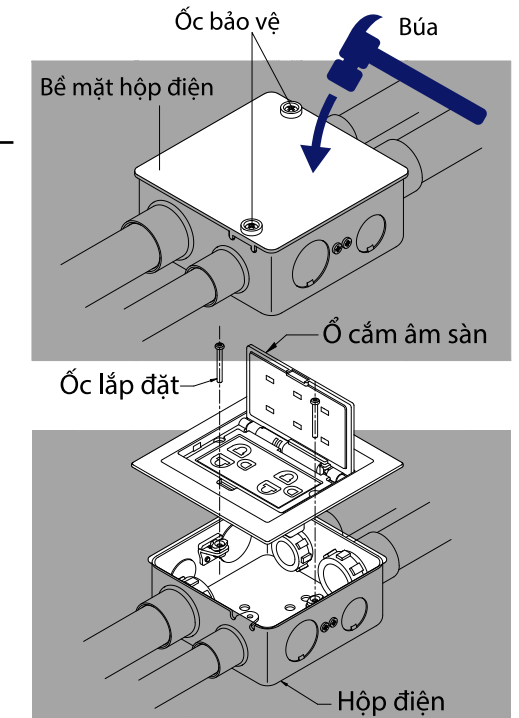

THAO TÁC ẨM ÁI
CUỘC SỐNG THOẢI MÁI

DU5900VT

DUFS1200LTH-1

LẮP ĐẶT

- Sau khi hoàn thành bề mặt sàn, tiến hành khoét lỗ lắp đặt sản phẩm
- **Bước 1:** Dùng búa đục vỡ lớp bê tông trên hộp điện để khoét lỗ lắp đặt
- **Bước 2:** Sau khi bỏ lớp bê tông, ta tháo ốc vặn trên hộp điện & lắp ổ cắm âm sàn vào

* Cho phép điều chỉnh kích thước khi lắp đặt +3 độ

THÔNG SỐ SẢN PHẨM

Tinh tế và an toàn
Cho mọi bề mặt sàn!

• DẠNG NẤP BẬT

DU5900VT

Chất liệu: Kim loại

Bộ ổ cắm âm sàn 3 thiết bị, dạng pop-up
(chưa bao gồm thiết bị)
Bao gồm hộp âm: (69 x 119 x 119 mm)