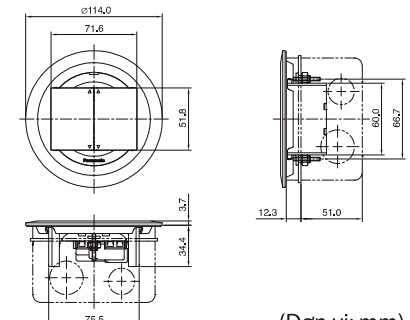

Bộ ổ cắm âm sàn 3 thiết bị
(chưa bao gồm thiết bị)
Bao gồm hộp âm: (54 x 119 x 119 mm)

Trạng thái sử dụng

Chưa lắp thiết bị

(Đơn vị: mm)

• DẠNG CÓ NẤP ĐẬY

QUY CÁCH HỘP ÂM: 54 x 119 x 119mm - CHẤT LIỆU: Nhựa tổng hợp

Bộ ổ cắm âm sàn 6 thiết bị
(chưa bao gồm thiết bị)
Bao gồm hộp âm:
(54 x 120 x 120mm)

Đóng

Mở

(Đơn vị: mm)

QUY CÁCH HỘP ÂM: 45 x 102 x 102mm - CHẤT LIỆU: Nhựa tổng hợp

DU7199HTC-1

Bộ ổ cắm âm sàn 2 thiết bị
(chưa bao gồm thiết bị)
Bao gồm đế âm.

(Đơn vị: mm)