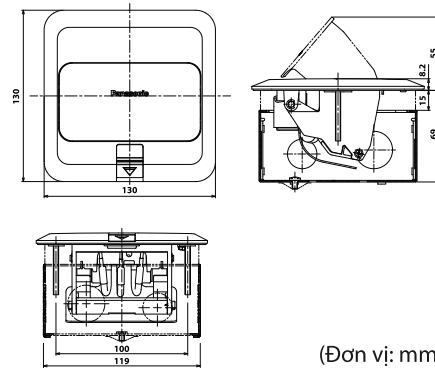

* Cho phép điều chỉnh kích thước khi lắp đặt +3 độ

THÔNG SỐ SẢN PHẨM

Tinh tế và an toàn
Cho mọi bề mặt sàn!

• DẠNG NẤP BẬT

DU5900VT

Chất liệu: Kim loại

Bộ ổ cắm âm sàn 3 thiết bị, dạng pop-up
(chưa bao gồm thiết bị)
Bao gồm hộp âm: (69 x 119 x 119 mm)

(Đơn vị: mm)

• DẠNG ĐÓNG TỰ ĐỘNG

DUF51200LTH-1

Chất liệu: Nhôm đúc

Bộ ổ cắm âm sàn 3 thiết bị
(chưa bao gồm thiết bị)
Bao gồm hộp âm: (46 x 102 x 102mm)

(Đơn vị: mm)

DUF1200LTK-1

Chất liệu: Kim loại

Bộ ổ cắm âm sàn 3 thiết bị
(chưa bao gồm thiết bị)
Bao gồm hộp âm: (54 x 119 x 119 mm)

Trạng thái sử dụng

Chưa lắp thiết bị

(Đơn vị: mm)

• DẠNG CÓ NẤP ĐẬY

QUY CÁCH HỘP ÂM: 54 x 119 x 119mm - CHẤT LIỆU: Nhựa tổng hợp