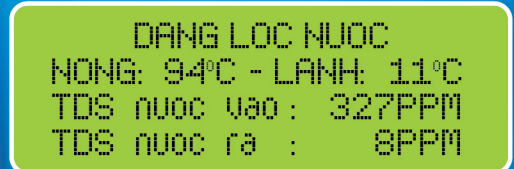

CẢ NHÀ KIỂM SOÁT  
CHẤT LƯỢNG NƯỚC LỌC  
- AN TOÀN CHO SỨC KHỎE

Bảng giá 04/2023

**CHẤT LƯỢNG NƯỚC - CHẤT LƯỢNG SỐNG**

**Duy Nhất** **BẢO VỆ 3 TẦNG**  
**2 MÀNG LỌC UF + R.O + RMC / LCD**  
**ĐẠT CHỨNG NHẬN TIÊU CHUẨN CHÂU ÂU**