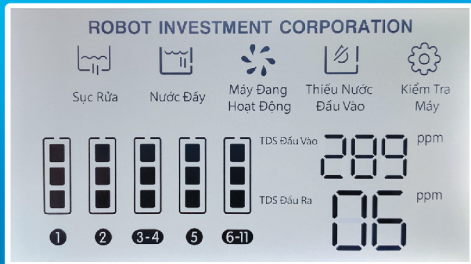

CẢ NHÀ KIỂM SOÁT  
CHẤT LƯỢNG NƯỚC LỌC  
- AN TOÀN CHO SỨC KHỎE

Bảng giá 04/2023

**CHẤT LƯỢNG NƯỚC - CHẤT LƯỢNG SỐNG**

**Duy Nhất** **BẢO VỆ 3 TẦNG**  
**2 MÀNG LỌC UF + R.O + RMC / LCD**  
**ĐẠT CHỨNG NHẬN TIÊU CHUẨN CHÂU ÂU**