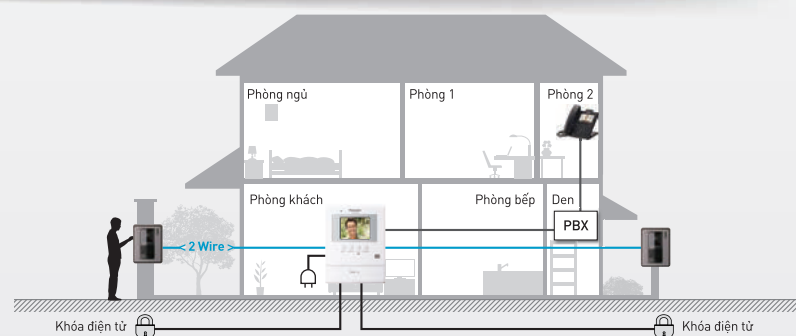

# Giải pháp an ninh cho gia đình CHUÔNG CỬA CÓ HÌNH

- Kiểm soát ra vào
- Ngăn ngừa rủi ro an ninh gia đình
- Dễ dàng lắp đặt và sử dụng

Tháng 1/2018

### TẠI SAO LÀ CHUÔNG HÌNH PANASONIC?

- **Giao tiếp, xác nhận khách trước khi mở cửa**
- **Mở cửa từ xa cho khách**
- **Đễ dàng tra cứu với hình ảnh khách đến được lưu lại**
- **Kết nối mở rộng nhiều màn hình, tay con không dây hay smartphone**

### VL-SV30VN-Bộ chuông cửa có hình cơ bản

1x Màn hình chính: VL-MV30VN  
1x Chuông cửa: VL-V566VN

- Màn hình 3.5"
- Có thể kết nối 2 vị trí cửa
- Giám sát thông qua camera cửa

- Mở cửa từ xa cho khách
- Lưu lại 30 hình ảnh khách đến
- Nguồn trực tiếp 220V

### VL-SV71VN-Bộ chuông cửa có hình cơ bản 7"

1x Màn hình chính: VL-MV71VN  
1x Chuông cửa: VL-V522LVN

- Màn hình 7"
- Mở rộng lên đến 4 màn hình
- Kết nối 2 vị trí cửa
- Có thể giám sát thông qua camera cửa
- Mở cửa từ xa cho khách