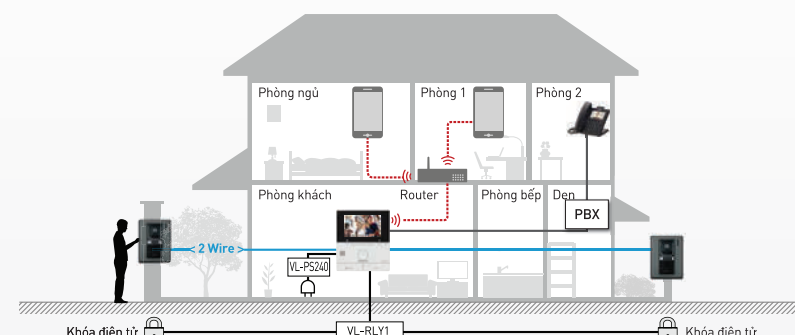

### VL-SV30VN-Bộ chuông cửa có hình cơ bản

1x Màn hình chính: VL-MV30VN  
1x Chuông cửa: VL-V566VN

- Màn hình 3.5"
- Có thể kết nối 2 vị trí cửa
- Giám sát thông qua camera cửa

- Mở cửa từ xa cho khách
- Lưu lại 30 hình ảnh khách đến
- Nguồn trực tiếp 220V

### VL-SV71VN-Bộ chuông cửa có hình cơ bản 7"

1x Màn hình chính: VL-MV71VN  
1x Chuông cửa: VL-V522LVN

- Màn hình 7"
- Mở rộng lên đến 4 màn hình
- Kết nối 2 vị trí cửa
- Có thể giám sát thông qua camera cửa
- Mở cửa từ xa cho khách

- Lưu lại 400 hình ảnh khách đến
- Kết nối các cảm biến báo động (báo cháy, báo khói...)
- Nguồn trực tiếp 220V
- Thay đổi giọng nói
- Kết nối tổng đài điện thoại

### VL-SVN511VN-Bộ chuông cửa có hình kết nối smartphone

1x Màn hình chính: VL-MVN511VN  
1x Chuông cửa: VL-V522LVN

- Màn hình 5"
- Kết nối đến 4 smartphone qua wifi
- Kết nối 2 vị trí cửa
- Có thể giám sát thông qua camera cửa
- Mở cửa từ xa cho khách
- Lưu lại 400 hình ảnh khách đến