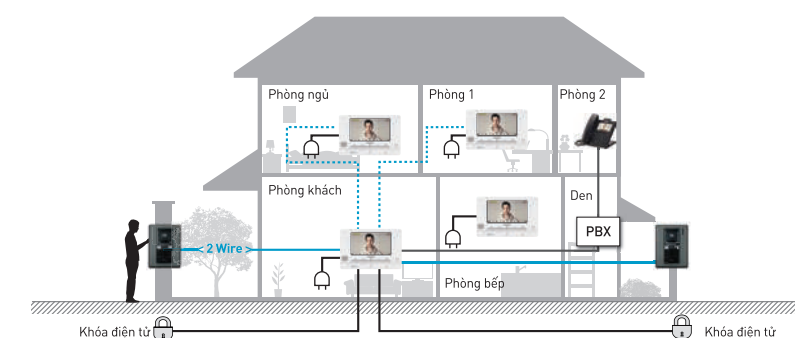

# Giải pháp an ninh cho gia đình CHUÔNG CỬA CÓ HÌNH

- Kiểm soát ra vào
- Ngăn ngừa rủi ro an ninh gia đình
- Dễ dàng lắp đặt và sử dụng

Tháng 1/2018

### VL-SV30VN-Bộ chuông cửa có hình cơ bản

1x Màn hình chính: VL-MV30VN  
1x Chuông cửa: VL-V566VN

- Màn hình 3.5"
- Có thể kết nối 2 vị trí cửa
- Giám sát thông qua camera cửa

- Mở cửa từ xa cho khách
- Lưu lại 30 hình ảnh khách đến
- Nguồn trực tiếp 220V

### VL-SV71VN-Bộ chuông cửa có hình cơ bản 7"

1x Màn hình chính: VL-MV71VN  
1x Chuông cửa: VL-V522LVN

- Màn hình 7"
- Mở rộng lên đến 4 màn hình
- Kết nối 2 vị trí cửa
- Có thể giám sát thông qua camera cửa
- Mở cửa từ xa cho khách

### VL-SVN511VN-Bộ chuông cửa có hình kết nối smartphone

1x Màn hình chính: VL-MVN511VN  
1x Chuông cửa: VL-V522LVN

- Màn hình 5"
- Kết nối đến 4 smartphone qua wifi
- Kết nối 2 vị trí cửa
- Có thể giám sát thông qua camera cửa
- Mở cửa từ xa cho khách
- Lưu lại 400 hình ảnh khách đến