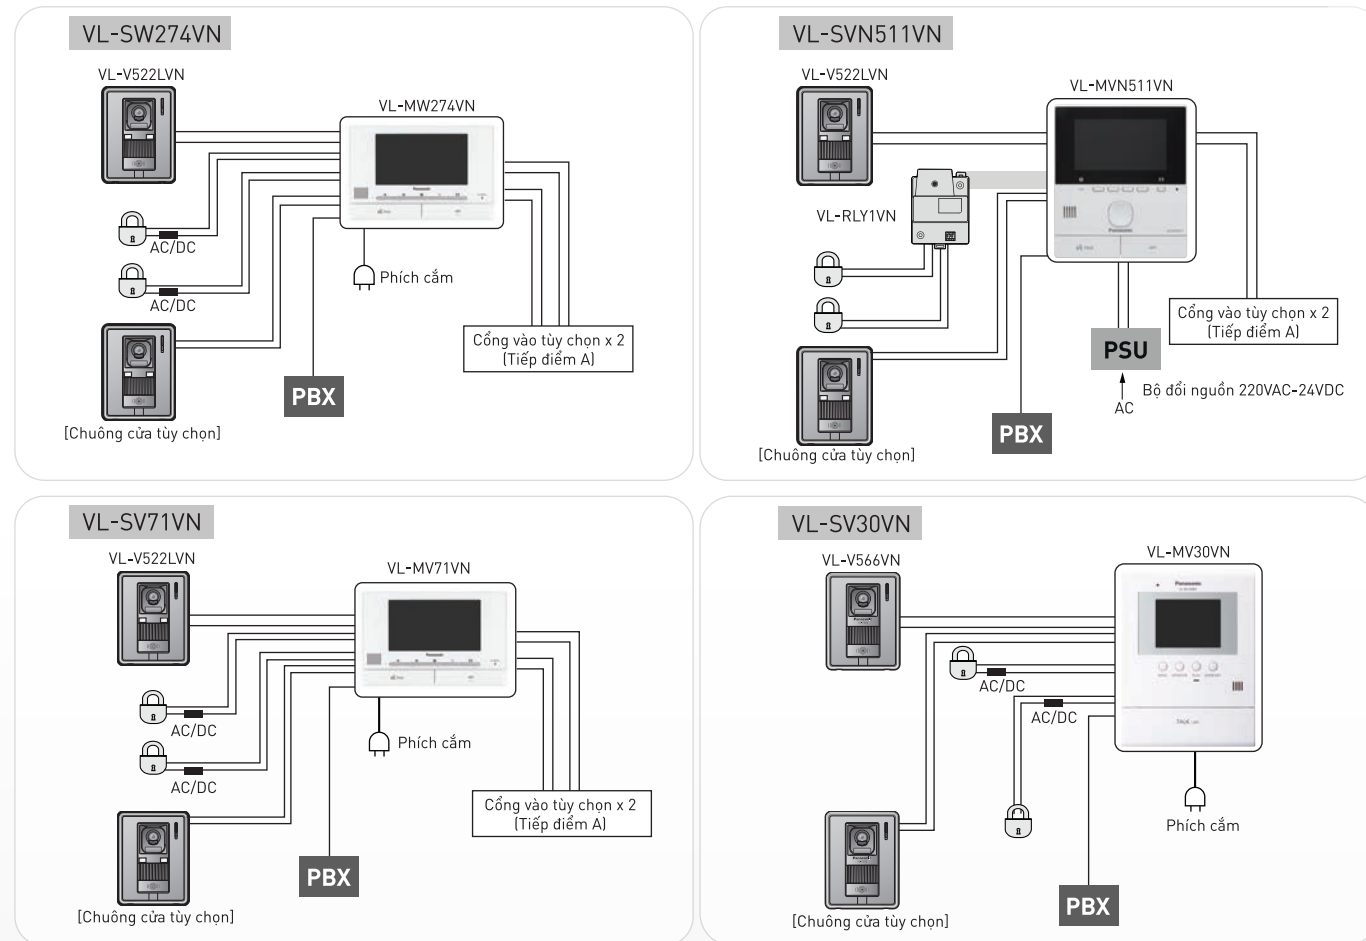

## SƠ ĐỒ KẾT NỐI CHUÔNG CỬA CÓ HÌNH

## Vị trí lắp đặt

### VL-SV30VN-Bộ chuông cửa có hình cơ bản

1x Màn hình chính: VL-MV30VN  
1x Chuông cửa: VL-V566VN

- Màn hình 3.5"
- Có thể kết nối 2 vị trí cửa
- Giám sát thông qua camera cửa

- Mở cửa từ xa cho khách
- Lưu lại 30 hình ảnh khách đến
- Nguồn trực tiếp 220V

### VL-SV71VN-Bộ chuông cửa có hình cơ bản 7"

1x Màn hình chính: VL-MV71VN  
1x Chuông cửa: VL-V522LVN

- Màn hình 7"
- Mở rộng lên đến 4 màn hình
- Kết nối 2 vị trí cửa
- Có thể giám sát thông qua camera cửa
- Mở cửa từ xa cho khách