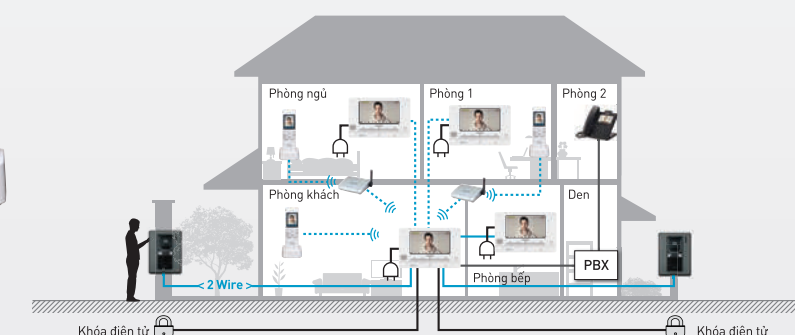

### VL-SV71VN-Bộ chuông cửa có hình cơ bản 7"

1x Màn hình chính: VL-MV71VN  
1x Chuông cửa: VL-V522LVN

- Màn hình 7"
- Mở rộng lên đến 4 màn hình
- Kết nối 2 vị trí cửa
- Có thể giám sát thông qua camera cửa
- Mở cửa từ xa cho khách

### VL-SVN511VN-Bộ chuông cửa có hình kết nối smartphone

1x Màn hình chính: VL-MVN511VN  
1x Chuông cửa: VL-V522LVN

- Màn hình 5"
- Kết nối đến 4 smartphone qua wifi
- Kết nối 2 vị trí cửa
- Có thể giám sát thông qua camera cửa
- Mở cửa từ xa cho khách
- Lưu lại 400 hình ảnh khách đến

- Kết nối các cảm biến báo động
- Nhận hình ảnh khách đến qua smartphone
- Nguồn 24VDC (adapter đi kèm)
- Cảnh báo qua email
- Thay đổi giọng nói

### VL-SW274VN-Bộ chuông cửa có hình kết nối tay phụ

1x Màn hình chính: VL-MW274VN  
1x Chuông cửa: VL-V522LVN  
1x Tay con không dây: VL-W613VN

- Màn hình 7"
- Mở rộng đến 3 màn hình và 6 tay con
- Liên lạc nội bộ tay con và màn hình
- Kết nối tổng đài điện thoại (PBX)
- Kết nối 2 vị trí cửa
- Có thể giám sát thông qua camera cửa